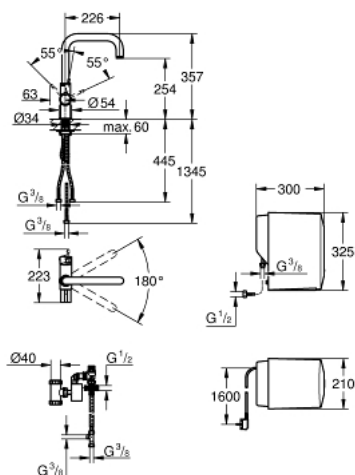

### DESCRIEREA PRODUSULUI

- Colour: supersteel
- compus din:
- GROHE Red Duo baterie spălător monocomandă
- instalare pe o singură gaură
- pipă tip U
- GROHE ChildLock mâner pentru apă fierbinte
- mâner de siguranță certificat cu închidere tip trage și rotește
- racorduri 1/2"
- finisaj GROHE LongLife
- cartuş ceramic de 35 mm cu GROHE SilkMove
- GROHE CoolTouch
- pipă izolată
- unghi de rotire pipă 180°
- căi pentru apă separate
- racorduri flexibile de conectare la apă
- protecție împotriva refluxului
- conexiune pentru boiler GROHE Red
- GROHE Red boiler
- rezervor de 3 litri pentru apă fierbinte
- presiune: 1-7 bar
- cu racorduri flexibile și filet pentru apă fierbinte
- certificat CE
- racord la rețea 230 V 50 Hz 30
- consum 2100 W
- consum energie în standby 15 W
- dimensiune boiler: 325 x 210 x 300 mm

### PIESE DE SCHIMB , februarie 2013 – now

- 1: Screw coupling (Spare part-nr. 46460000)
- 2: capac (Spare part-nr. 46116DC0)
- 3: Braț (Spare part-nr. 46653DC0)
- 4: Cartuș (Spare part-nr. 46374000)
- 5: Aerator (Spare part-nr. 13263DC0)
- 6: Ansamblu de fixare a tijei nefiletate (Spare part-nr. 46249000)
- 7: Boiler simplu (Spare part-nr. 40409000)
- 8: Filtru cu cap filtru (Spare part-nr. 40438001)\*
- 9: Cheie pentru montare (Spare part-nr. 19017000)\*
- 10: Mâner scurt pentru apă mixată (Spare part-nr. 40621000)\*