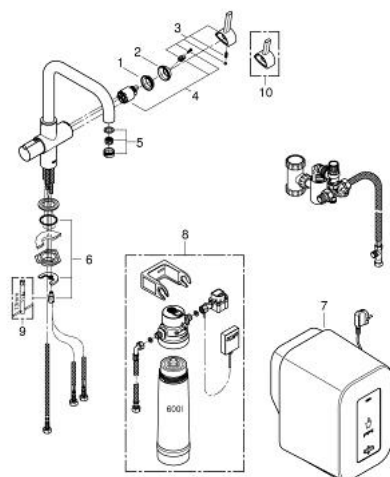

### DESCRIEREA PRODUSULUI

- Colour: supersteel
- compus din:
- GROHE Red Duo baterie spălător monocomandă
- instalare pe o singură gaură
- pipă tip U
- GROHE ChildLock mâner pentru apă fierbinte
- mâner de siguranță certificat cu închidere tip trage și rotește
- racorduri 1/2"
- finisaj GROHE LongLife
- cartuş ceramic de 35 mm cu GROHE SilkMove
- GROHE CoolTouch
- pipă izolată
- unghi de rotire pipă 180°
- căi pentru apă separate
- racorduri flexibile de conectare la apă
- protecție împotriva refluxului
- conexiune pentru boiler GROHE Red
- GROHE Red boiler
- rezervor de 3 litri pentru apă fierbinte
- presiune: 1-7 bar
- cu racorduri flexibile și filet pentru apă fierbinte
- certificat CE
- racord la rețea 230 V 50 Hz 30
- consum 2100 W
- consum energie în standby 15 W
- dimensiune boiler: 325 x 210 x 300 mm

### PIESE DE SCHIMB , februarie 2013 – now

- 1: Screw coupling (Spare part-nr. 46460000)
- 2: capac (Spare part-nr. 46116DC0)
- 3: Braț (Spare part-nr. 46653DC0)
- 4: Cartuș (Spare part-nr. 46374000)
- 5: Aerator (Spare part-nr. 13263DC0)
- 6: Ansamblu de fixare a tijei nefiletate (Spare part-nr. 46249000)
- 7: Boiler simplu (Spare part-nr. 40409000)
- 8: Filtru cu cap filtru (Spare part-nr. 40438001)\*
- 9: Cheie pentru montare (Spare part-nr. 19017000)\*
- 10: Mâner scurt pentru apă mixată (Spare part-nr. 40621000)\*