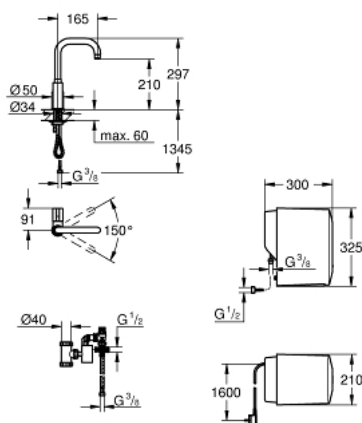

30 147 000 GROHE RED MONO PILLAR TAP ŞI SINGLE-BOILER (4 LITRI)

DESCRIEREA PRODUSULUI

- Colour: cromat
- compus din:
- robinet GROHE Red Mono (30 035 000)
- pentru apă fierbinte
- instalare pe o singură gaură
- pipă tip U
- GROHE ChildLock mâner pentru apă fierbinte
- mâner de siguranță certificat cu închidere tip trage și rotește
- racorduri 1/2"
- finisaj GROHE LongLife
- GROHE CoolTouch
- pipă izolată
- limitator de oprire
- racorduri flexibile de conectare la apă
- protecție împotriva refluxului
- conexiune pentru boiler GROHE Red
- GROHE Red boiler
- rezervor de 3 litri pentru apă fierbinte
- presiune: 1-7 bar
- cu racorduri flexibile și filet pentru apă fierbinte
- certificat CE
- racord la rețea 230 V 50 Hz 30
- consum 2100 W
- consum energie în standby 15 W
- dimensiune boiler: 325 x 210 x 300 mm

30 147 000 GROHE RED MONO PILLAR TAP ŞI SINGLE-BOILER (4 LITRI)

PIESE DE SCHIMB , octombrie 2010 – now

- 1: Aerator (Spare part-nr. 13999000)
- 2: Ansamblu de fixare a tijeii nefiletate (Spare part-nr. 46249000)
- 3: Boiler simplu (Spare part-nr. 40409000)
- 4: Filtru cu cap filtru (Spare part-nr. 40438000)*
- 5: Cheie pentru montare (Spare part-nr. 19017000)*