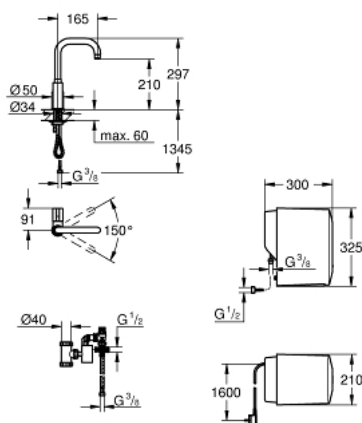

30 147 DC0 GROHE RED MONO PILLAR TAP ȘI SINGLE-BOILER (4 LITRI)

DESCRIEREA PRODUSULUI

- Colour: supersteel
- robinet GROHE Red Mono (30 035 000)
- compus din:
 - pentru apă fierbinte
 - instalare pe o singură gaură
 - pipă tip U
 - GROHE ChildLock mâner pentru apă fierbinte
 - mâner de siguranță certificat cu închidere tip trage și rotește
- racorduri 1/2"
- finisaj GROHE LongLife
- GROHE CoolTouch
- pipă izolată
- limitator de oprire
- racorduri flexibile de conectare la apă
- protecție împotriva refluxului
- conexiune pentru boiler GROHE Red
- GROHE Red boiler
- rezervor de 3 litri pentru apă fierbinte
- presiune: 1-7 bar
- cu racorduri flexibile și filet pentru apă fierbinte
- certificat CE
- racord la rețea 230 V 50 Hz 30
- consum 2100 W
- consum energie în standby 15 W
- dimensiune boiler: 325 x 210 x 300 mm

30 147 DC0 GROHE RED MONO PILLAR TAP ŞI SINGLE-BOILER (4 LITRI)

PIESE DE SCHIMB , octombrie 2010 – now

- 1: Aerator (Spare part-nr. 13999DC0)
- 2: Ansamblu de fixare a tije nefiletate (Spare part-nr. 46249000)
- 3: Boiler simplu (Spare part-nr. 40409000)
- 4: Filtru cu cap filtru (Spare part-nr. 40438000)*
- 5: Cheie pentru montare (Spare part-nr. 19017000)*