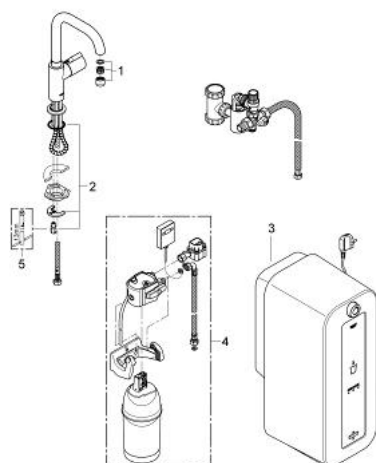

30 157 000 GROHE RED MONO PILLAR TAP ȘI COMBI-BOILER (8 LITRI)

DESCRIEREA PRODUSULUI

- Colour: cromat
- compus din:
 - robinet GROHE Red Mono (30 035 000)
 - pentru apă fierbinte
 - instalare pe o singură gaură
 - pipă tip U
 - GROHE ChildLock mâner pentru apă fierbinte
 - mâner de siguranță certificat cu închidere tip trage și rotește
 - racorduri 1/2"
 - finisaj GROHE LongLife
 - GROHE CoolTouch
 - pipă izolată
 - limitator de oprire
 - racorduri flexibile de conectare la apă
 - protecție împotriva refluxului
 - conexiune pentru boiler GROHE Red
 - GROHE Red combi boiler
 - rezervor pentru apă caldă și fierbinte
 - 6 l apă fierbinte 100° C
 - cu termostat
 - reglabil între 35° - 75° C
 - presiune: 1-7 bar
 - cu racorduri flexibile și filet pentru apă fierbinte
 - certificat CE
 - racord la rețea 230 V 50 Hz 30
 - consum 2100 W
 - consum energie în standby 15 W
 - dimensiuni: 525 x 210 x 300 mm
 - Energy efficiency class water heater: B

30 157 000 GROHE RED MONO PILLAR TAP ŞI COMBI-BOILER (8 LITRI)

PIESE DE SCHIMB , octombrie 2010 – now

- 1: Aerator (Spare part-nr. 13999000)
 - 2: Ansamblu de fixare a tijeii nefiletate (Spare part-nr. 46249000)
 - 3: Boiler (EU) (Spare part-nr. 40431000)
 - 4: Filtru cu cap filtru (Spare part-nr. 40438000)*
 - 5: Cheie pentru montare (Spare part-nr. 19017000)*
- * Optional accessories