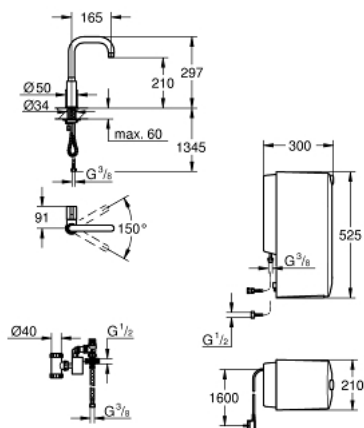

30 157 000 GROHE RED MONO PILLAR TAP ȘI COMBI-BOILER (8 LITRI)

DESCRIEREA PRODUSULUI

- Colour: cromat
- compus din:
 - robinet GROHE Red Mono (30 035 000)
 - pentru apă fierbinte
 - instalare pe o singură gaură
 - pipă tip U
 - GROHE ChildLock mâner pentru apă fierbinte
 - mâner de siguranță certificat cu închidere tip trage și rotește
 - racorduri 1/2"
 - finisaj GROHE LongLife
 - GROHE CoolTouch
 - pipă izolată
 - limitator de oprire
 - racorduri flexibile de conectare la apă
 - protecție împotriva refluxului
 - conexiune pentru boiler GROHE Red
 - GROHE Red combi boiler
 - rezervor pentru apă caldă și fierbinte
 - 6 l apă fierbinte 100° C
 - cu termostat
 - reglabil între 35° - 75° C
 - presiune: 1-7 bar
 - cu racorduri flexibile și filet pentru apă fierbinte
 - certificat CE
 - racord la rețea 230 V 50 Hz 30
 - consum 2100 W
 - consum energie în standby 15 W
 - dimensiuni: 525 x 210 x 300 mm
 - Energy efficiency class water heater: B

30 157 000 GROHE RED MONO PILLAR TAP ŞI COMBI-BOILER (8 LITRI)

PIESE DE SCHIMB , octombrie 2010 – now

- 1: Aerator (Spare part-nr. 13999000)
 - 2: Ansamblu de fixare a tijeii nefiletate (Spare part-nr. 46249000)
 - 3: Boiler (EU) (Spare part-nr. 40431000)
 - 4: Filtru cu cap filtru (Spare part-nr. 40438000)*
 - 5: Cheie pentru montare (Spare part-nr. 19017000)*
- * Optional accessories