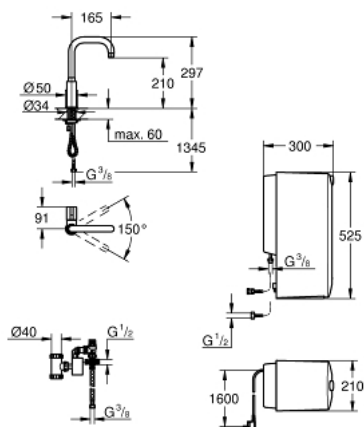

## 30 157 DC0 GROHE RED MONO PILLAR TAP ȘI COMBI-BOILER (8 LITRI)

### DESCRIEREA PRODUSULUI

- Colour: supersteel
- compus din:
  - robinet GROHE Red Mono (30 035 000)
  - pentru apă fierbinte
  - instalare pe o singură gaură
  - pipă tip U
  - GROHE ChildLock mâner pentru apă fierbinte
  - mâner de siguranță certificat cu închidere tip trage și rotește
  - racorduri 1/2"
  - finisaj GROHE LongLife
  - GROHE CoolTouch
  - pipă izolată
  - limitator de oprire
  - racorduri flexibile de conectare la apă
  - conexiune pentru boiler GROHE Red
  - protecție împotriva refluxului
  - GROHE Red combi boiler
  - rezervor pentru apă caldă și fierbinte
  - 6 l apă fierbinte 100° C
  - cu termostat
  - reglabil între 35° - 75° C
  - presiune: 1-7 bar
  - cu racorduri flexibile și filet pentru apă fierbinte
- certificat CE
- racord la rețea 230 V 50 Hz 30
- consum 2100 W
- consum energie în standby 15 W
- dimensiuni: 525 x 210 x 300 mm
- Energy efficiency class water heater: B

## 30 157 DC0 GROHE RED MONO PILLAR TAP ŞI COMBI-BOILER (8 LITRI)

**PIESE DE SCHIMB** , octombrie 2010 – now

- 1: Aerator (Spare part-nr. 13999DC0)
  - 2: Ansamblu de fixare a tijeii nefiletate (Spare part-nr. 46249000)
  - 3: Boiler (EU) (Spare part-nr. 40431000)
  - 4: Filtru cu cap filtru (Spare part-nr. 40438000)\*
  - 5: Cheie pentru montare (Spare part-nr. 19017000)\*
- \* Optional accessories