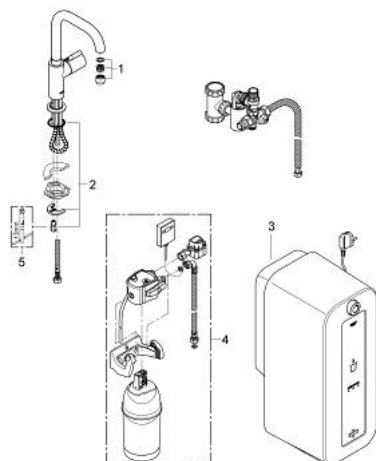

## 30 157 DC0 GROHE RED MONO PILLAR TAP ȘI COMBI-BOILER (8 LITRI)

### DESCRIEREA PRODUSULUI

- Colour: supersteel
- compus din:
  - robinet GROHE Red Mono (30 035 000)
  - pentru apă fierbinte
  - instalare pe o singură gaură
  - pipă tip U
  - GROHE ChildLock mâner pentru apă fierbinte
  - mâner de siguranță certificat cu închidere tip trage și rotește
  - racorduri 1/2"
  - finisaj GROHE LongLife
  - GROHE CoolTouch
  - pipă izolată
  - limitator de oprire
  - racorduri flexibile de conectare la apă
  - conexiune pentru boiler GROHE Red
  - protecție împotriva refluxului
  - GROHE Red combi boiler
  - rezervor pentru apă caldă și fierbinte
  - 6 l apă fierbinte 100° C
  - cu termostat
  - reglabil între 35° - 75° C
  - presiune: 1-7 bar
  - cu racorduri flexibile și filet pentru apă fierbinte
- certificat CE
- racord la rețea 230 V 50 Hz 30
- consum 2100 W
- consum energie în standby 15 W
- dimensiuni: 525 x 210 x 300 mm
- Energy efficiency class water heater: B

## 30 157 DC0 GROHE RED MONO PILLAR TAP ŞI COMBI-BOILER (8 LITRI)

**PIESE DE SCHIMB** , octombrie 2010 – now

- 1: Aerator (Spare part-nr. 13999DC0)
  - 2: Ansamblu de fixare a tijeii nefiletate (Spare part-nr. 46249000)
  - 3: Boiler (EU) (Spare part-nr. 40431000)
  - 4: Filtru cu cap filtru (Spare part-nr. 40438000)\*
  - 5: Cheie pentru montare (Spare part-nr. 19017000)\*
- \* Optional accessories