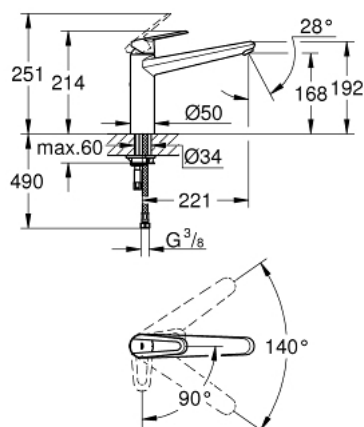

30 182 000 TOUCH COSMOPOLITAN BATERIE SPĂLĂTOR CU MONOCOMANDĂ 1/2"

DESCRIEREA PRODUSULUI

- Colour: cromat
- pipă joasă
- instalare pe o singură gaură
- cartuş ceramic de 35 mm cu GROHE SilkMove
- OpenCold - cold water flow in mid-lever position
- FlowControl Lever with override stop
- suprafață GROHE LongLife
- limitator de debit reglabil
- pipă pivotantă
- unghi de pivotare 140°
- aerator
- racorduri flexibile de conectare la apă
- GROHE FastFixation sistem de instalare rapida
- aprobare Qualitel

30 182 000 TOUCH COSMOPOLITAN BATERIE SPĂLĂTOR CU MONOCOMANDĂ 1/2"

PIESE DE SCHIMB , ianuarie 2013 – now

- 1: Braț (Spare part-nr. 46851000)
 - 2: capac (Spare part-nr. 46492000)
 - 3: Screw ring (Spare part-nr. 46815000)
 - 4: Cartuș (Spare part-nr. 46824000)
 - 5: kit de etanșare (Spare part-nr. 46760000)
 - 6: Aerator (Spare part-nr. 13929000)
 - 7: Ansamblu de fixare a tijei nefiletate (Spare part-nr. 46671000)
 - 8: Cheie pentru montare (Spare part-nr. 19017000)*
 - 9: Cheie tubulară (Spare part-nr. 19332000)*
- * Optional accessories