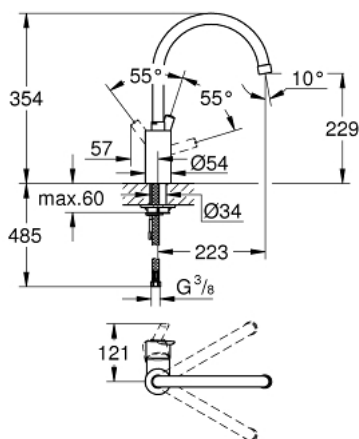

### DESCRIEREA PRODUSULUI

- Colour: cromat
- pipă înaltă
- instalare pe o singură gaură
- cartuş ceramic de 35 mm cu GROHE SilkMove
- FlowControl Lever with override stop
- suprafață GROHE LongLife
- limitator de debit reglabil
- pipă tubulară pivotantă
- zona selectabilă de pivotare între : 0° / 150° / 360°
- aerator
- racorduri flexibile de conectare la apă
- GROHE FastFixation sistem de instalare rapida
- aprobare Qualitel

### PIESE DE SCHIMB , august 2016 – now

- 1: Braț (Spare part-nr. 46630000)
- 2: Screw coupling (Spare part-nr. 46460000)
- 3: Cartuș (Spare part-nr. 46589000)
- 4: Scurgere (Spare part-nr. 13240000)
- 4.1: Șaibă de etanșare (Spare part-nr. 0128500M)
- 4.2: inel de siguranță (Spare part-nr. 0485300M)
- 4.3: Aerator (Spare part-nr. 13993000)
- 5: Ansamblu de fixare a tijei nefiletate (Spare part-nr. 46249000)
- 6: Cheie pentru montare (Spare part-nr. 19017000)\*
- 7: Cheie tubulară (Spare part-nr. 19332000)\*