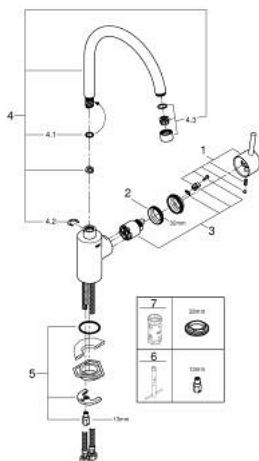

### DESCRIEREA PRODUSULUI

- Colour: cromat
- pipă înaltă
- instalare pe o singură gaură
- cartuş ceramic de 35 mm cu GROHE SilkMove
- FlowControl Lever with override stop
- suprafață GROHE LongLife
- limitator de debit reglabil
- pipă tubulară pivotantă
- zona selectabilă de pivotare între : 0° / 150° / 360°
- aerator
- racorduri flexibile de conectare la apă
- GROHE FastFixation sistem de instalare rapida
- aprobare Qualitel

### PIESE DE SCHIMB , august 2016 – now

- 1: Braț (Spare part-nr. 46630000)
- 2: Screw coupling (Spare part-nr. 46460000)
- 3: Cartuș (Spare part-nr. 46589000)
- 4: Scurgere (Spare part-nr. 13240000)
- 4.1: Șaibă de etanșare (Spare part-nr. 0128500M)
- 4.2: inel de siguranță (Spare part-nr. 0485300M)
- 4.3: Aerator (Spare part-nr. 13993000)
- 5: Ansamblu de fixare a tijei nefiletate (Spare part-nr. 46249000)
- 6: Cheie pentru montare (Spare part-nr. 19017000)\*
- 7: Cheie tubulară (Spare part-nr. 19332000)\*