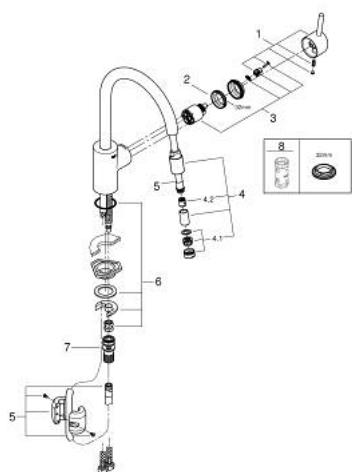

30 185 000 FEEL BATERIE SPĂLĂTOR CU MONOCOMANDĂ 1/2"

DESCRIEREA PRODUSULUI

- Colour: cromat
- pipă înaltă
- instalare pe o singură gaură
- cartuş ceramic de 35 mm cu GROHE SilkMove
- FlowControl Lever with override stop
- suprafață GROHE LongLife
- limitator de debit reglabil
- Pull-Out spout for greater flexibility
- aerator extractibil cu duș
- pipă tubulară pivotantă, unghi de rotire pipă 360°
- racorduri flexibile de conectare la apă
- fixare mascată a pârgheii
- GROHE FastFixation sistem de instalare rapida
- protecție împotriva refluxului
- aprobare Qualitel

30 185 000 FEEL BATERIE SPĂLĂTOR CU MONOCOMANDĂ 1/2"

PIESE DE SCHIMB , august 2016 – now

- 1: Braț (Spare part-nr. 46630000)
- 2: Screw coupling (Spare part-nr. 46460000)
- 3: Cartuș (Spare part-nr. 46589000)
- 4: Scurgere extractibilă (Spare part-nr. 46757000)
- 4.1: Aerator (Spare part-nr. 13929000)
- 4.2: Ventil de reținere (Spare part-nr. 08565000)
- 5: Furtun de duș (Spare part-nr. 48293000)
- 6: Ansamblu de fixare a tijei nefiletate (Spare part-nr. 46346000)
- 7: Cuplare rapidă (Spare part-nr. 46315000)
- 8: Cheie tubulară (Spare part-nr. 19332000)