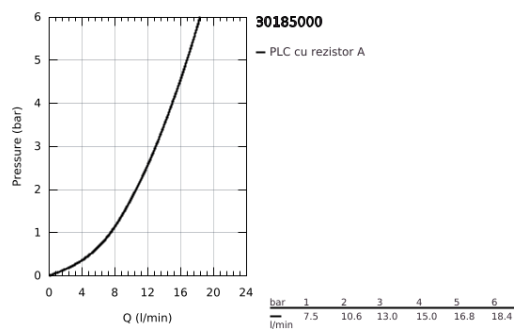

30 185 000 FEEL BATERIE SPĂLĂTOR CU MONOCOMANDĂ 1/2"

DESCRIEREA PRODUSULUI

- Colour: cromat
- pipă înaltă
- instalare pe o singură gaură
- cartuş ceramic de 35 mm cu GROHE SilkMove
- FlowControl Lever with override stop
- suprafață GROHE LongLife
- limitator de debit reglabil
- Pull-Out spout for greater flexibility
- aerator extractibil cu duș
- pipă tubulară pivotantă, unghi de rotire pipă 360°
- racorduri flexibile de conectare la apă
- fixare mascată a pârgheii
- GROHE FastFixation sistem de instalare rapida
- protecție împotriva refluxului
- aprobare Qualitel

30 185 000 FEEL BATERIE SPĂLĂTOR CU MONOCOMANDĂ 1/2"

PIESE DE SCHIMB , august 2016 – now

- 1: Braț (Spare part-nr. 46630000)
- 2: Screw coupling (Spare part-nr. 46460000)
- 3: Cartuș (Spare part-nr. 46589000)
- 4: Scurgere extractibilă (Spare part-nr. 46757000)
- 4.1: Aerator (Spare part-nr. 13929000)
- 4.2: Ventil de reținere (Spare part-nr. 08565000)
- 5: Furtun de duș (Spare part-nr. 48293000)
- 6: Ansamblu de fixare a tijei nefiletate (Spare part-nr. 46346000)
- 7: Cuplare rapidă (Spare part-nr. 46315000)
- 8: Cheie tubulară (Spare part-nr. 19332000)