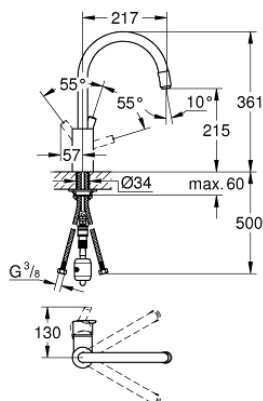

30 185 000 FEEL BATERIE SPĂLĂTOR CU MONOCOMANDĂ 1/2"

DESCRIEREA PRODUSULUI

- Colour: cromat
- pipă înaltă
- instalare pe o singură gaură
- cartuş ceramic de 35 mm cu GROHE SilkMove
- FlowControl Lever with override stop
- suprafață GROHE LongLife
- limitator de debit reglabil
- Pull-Out spout for greater flexibility
- aerator extractibil cu duș
- pipă tubulară pivotantă, unghi de rotire pipă 360°
- racorduri flexibile de conectare la apă
- fixare mascată a pârgheii
- GROHE FastFixation sistem de instalare rapida
- protecție împotriva refluxului
- aprobare Qualitel

30 185 000 FEEL BATERIE SPĂLĂTOR CU MONOCOMANDĂ 1/2"

PIESE DE SCHIMB , august 2016 – now

- 1: Braț (Spare part-nr. 46630000)
- 2: Screw coupling (Spare part-nr. 46460000)
- 3: Cartuș (Spare part-nr. 46589000)
- 4: Scurgere extractibilă (Spare part-nr. 46757000)
- 4.1: Aerator (Spare part-nr. 13929000)
- 4.2: Ventil de reținere (Spare part-nr. 08565000)
- 5: Furtun de duș (Spare part-nr. 48293000)
- 6: Ansamblu de fixare a tijei nefiletate (Spare part-nr. 46346000)
- 7: Cuplare rapidă (Spare part-nr. 46315000)
- 8: Cheie tubulară (Spare part-nr. 19332000)