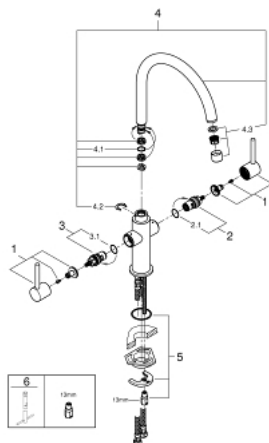

### DESCRIEREA PRODUSULUI

- Colour: cromat
- instalare pe o singură gaură
- finisaj GROHE LongLife
- cartuș ceramic 1/2", 90°
- aerator
- pipă tubulară pivotantă
- zona selectabilă de pivotare între : 0° / 150° / 360°
- cu mânăre tip levier
- racorduri flexibile de conectare la apă
- no backsplash, lever opens to the front
- sistem rapid de instalare
- 3/8" adapter available for international use
- min. recommended pressure 0.4 bar
- GROHE QuickTool included

### PIESE DE SCHIMB , august 2016 – now

- 1: handle neutral (Spare part-nr. 48175000)
- 2: Garnitură ceramică, 1/2" (Spare part-nr. 45882000)
- 2.1: Garnitură inelară Ø18,2 x Ø1,7 (Spare part-nr. 0392400M)
- 3: Garnitură ceramică, 1/2" (Spare part-nr. 45883000)
- 3.1: Garnitură inelară Ø18,2 x Ø1,7 (Spare part-nr. 0392400M)
- 4: Scurgere (Spare part-nr. 13337000)
- 4.1: Șaibă de etanșare (Spare part-nr. 0128500M)
- 4.2: inel de siguranță (Spare part-nr. 0485300M)
- 4.3: Aerator (Spare part-nr. 48174000)
- 5: Ansamblu de fixare a tijei nefiletate (Spare part-nr. 46249000)
- 6: Cheie pentru montare (Spare part-nr. 19017000)\*