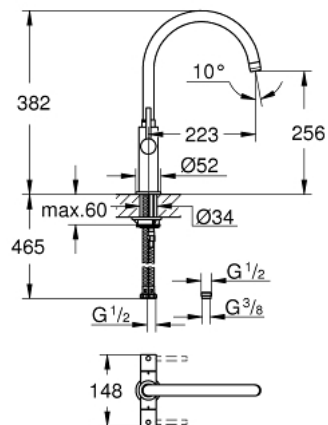

### DESCRIEREA PRODUSULUI

- Colour: cromat
- instalare pe o singură gaură
- finisaj GROHE LongLife
- cartuș ceramic 1/2", 90°
- aerator
- pipă tubulară pivotantă
- zona selectabilă de pivotare între : 0° / 150° / 360°
- cu mânăre tip levier
- racorduri flexibile de conectare la apă
- no backsplash, lever opens to the front
- sistem rapid de instalare
- 3/8" adapter available for international use
- min. recommended pressure 0.4 bar
- GROHE QuickTool included

### PIESE DE SCHIMB , august 2016 – now

- 1: handle neutral (Spare part-nr. 48175000)
- 2: Garnitură ceramică, 1/2" (Spare part-nr. 45882000)
- 2.1: Garnitură inelară Ø18,2 x Ø1,7 (Spare part-nr. 0392400M)
- 3: Garnitură ceramică, 1/2" (Spare part-nr. 45883000)
- 3.1: Garnitură inelară Ø18,2 x Ø1,7 (Spare part-nr. 0392400M)
- 4: Scurgere (Spare part-nr. 13337000)
- 4.1: Șaibă de etanșare (Spare part-nr. 0128500M)
- 4.2: inel de siguranță (Spare part-nr. 0485300M)
- 4.3: Aerator (Spare part-nr. 48174000)
- 5: Ansamblu de fixare a tijei nefiletate (Spare part-nr. 46249000)
- 6: Cheie pentru montare (Spare part-nr. 19017000)\*