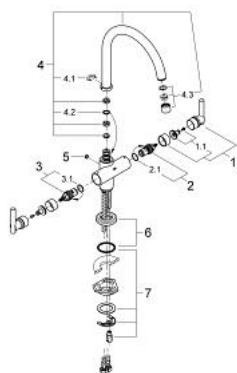

## 30 192 000 ATRIO BATERIE SPĂLĂTOR PENTRU O GAURĂ 1/2"

### DESCRIEREA PRODUSULUI

- Colour: cromat
- instalare pe o singură gaură
- valvă ceramică 1/2", 90°
- cu mâner Jota
- pipă tubulară pivotantă
- zona selectabilă de pivotare între : 0° / 150°
- aerator
- racorduri flexibile de conectare la apă
- sistem rapid de instalare
- presiunea minimă recomandată 1.0 bar

### PIESE DE SCHIMB , iulie 2011 – now

- 1: Mâner Jota (Spare part-nr. 45609000)
- 1.1: kit de înlocuire pentru fixare (Spare part-nr. 45605000)
- 2: Garnitură ceramică, 1/2" (Spare part-nr. 45882000)
- 2.1: Garnitură inelară Ø18,2 x Ø1,7 (Spare part-nr. 0392400M)
- 3: Garnitură ceramică, 1/2" (Spare part-nr. 45883000)
- 3.1: Garnitură inelară Ø18,2 x Ø1,7 (Spare part-nr. 0392400M)
- 4: Scurgere (Spare part-nr. 13176000)
- 4.1: inel de siguranță (Spare part-nr. 0806500M)
- 4.2: Șaibă de etanșare (Spare part-nr. 0128500M)
- 4.3: Aerator (Spare part-nr. 13935000)
- 5: Capac de acoperire (Spare part-nr. 0810200M)
- 6: Șild (Spare part-nr. 45629000)
- 7: Ansamblu de fixare a țigii nefiletate (Spare part-nr. 46249000)