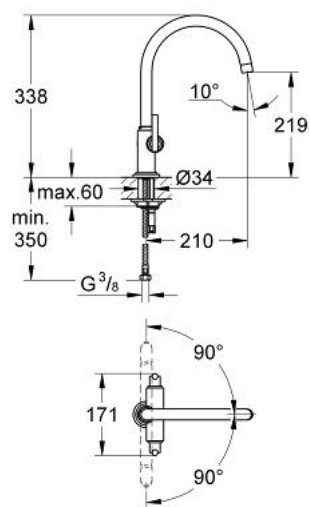

## 30 192 000 ATRIO BATERIE SPĂLĂTOR PENTRU O GAURĂ 1/2"

### DESCRIEREA PRODUSULUI

- Colour: cromat
- instalare pe o singură gaură
- valvă ceramică 1/2", 90°
- cu mâner Jota
- pipă tubulară pivotantă
- zona selectabilă de pivotare între : 0° / 150°
- aerator
- racorduri flexibile de conectare la apă
- sistem rapid de instalare
- presiunea minimă recomandată 1.0 bar

### PIESE DE SCHIMB , iulie 2011 – now

- 1: Mâner Jota (Spare part-nr. 45609000)
- 1.1: kit de înlocuire pentru fixare (Spare part-nr. 45605000)
- 2: Garnitură ceramică, 1/2" (Spare part-nr. 45882000)
- 2.1: Garnitură inelară Ø18,2 x Ø1,7 (Spare part-nr. 0392400M)
- 3: Garnitură ceramică, 1/2" (Spare part-nr. 45883000)
- 3.1: Garnitură inelară Ø18,2 x Ø1,7 (Spare part-nr. 0392400M)
- 4: Scurgere (Spare part-nr. 13176000)
- 4.1: inel de siguranță (Spare part-nr. 0806500M)
- 4.2: Șaibă de etanșare (Spare part-nr. 0128500M)
- 4.3: Aerator (Spare part-nr. 13935000)
- 5: Capac de acoperire (Spare part-nr. 0810200M)
- 6: Șild (Spare part-nr. 45629000)
- 7: Ansamblu de fixare a țigii nefiletate (Spare part-nr. 46249000)