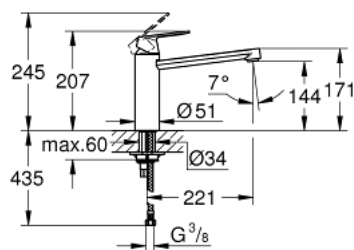

30 193 000 EUROSMART COSMOPOLITAN BATERIE SPĂLĂTOR CU MONOCOMANDĂ 1/2"

DESCRIEREA PRODUSULUI

- Colour: cromat
- pipă de înălțime medie
- instalare pe o singură gaură
- finisaj GROHE LongLife
- cartuș ceramic de 35 mm cu GROHE SilkMove
- aerator
- limitator de debit reglabil
- pipă tubulară pivotantă
- unghi de pivotare 140°
- racorduri flexibile de conectare la apă
- sistem rapid de instalare
- maximum flow rate (at 3 bar): 12 l/min
- presiunea minimă recomandată 1.0 bar

30 193 000 EUROSMART COSMOPOLITAN BATERIE SPĂLĂTOR CU MONOCOMANDĂ 1/2"

PIESE DE SCHIMB , iulie 2013 – now

- 1: Braț (Spare part-nr. 46681000)
 - 2: capac (Spare part-nr. 46492000)
 - 3: Screw ring (Spare part-nr. 46815000)
 - 4: Cartuș (Spare part-nr. 46374000)
 - 5: kit de etanșare (Spare part-nr. 46760000)
 - 6: Aerator (Spare part-nr. 13929000)
 - 7: Ansamblu de fixare a tijei nefiletate (Spare part-nr. 46249000)
 - 8: Cheie pentru montare (Spare part-nr. 19017000)*
 - 9: Cheie tubulară (Spare part-nr. 19332000)*
- * Optional accessories