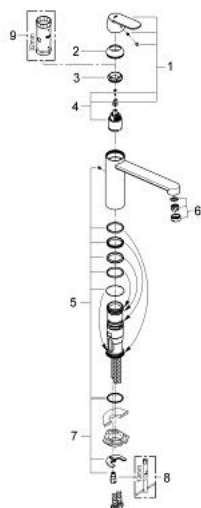

30 193 000 EUROSMART COSMOPOLITAN BATERIE SPĂLĂTOR CU MONOCOMANDĂ 1/2"

DESCRIEREA PRODUSULUI

- Colour: cromat
- pipă de înălțime medie
- instalare pe o singură gaură
- finisaj GROHE LongLife
- cartuș ceramic de 35 mm cu GROHE SilkMove
- aerator
- limitator de debit reglabil
- pipă tubulară pivotantă
- unghi de pivotare 140°
- racorduri flexibile de conectare la apă
- sistem rapid de instalare
- maximum flow rate (at 3 bar): 12 l/min
- presiunea minimă recomandată 1.0 bar

30 193 000 EUROSMART COSMOPOLITAN BATERIE SPĂLĂTOR CU MONOCOMANDĂ 1/2"

PIESE DE SCHIMB , iulie 2013 – now

- 1: Braț (Spare part-nr. 46681000)
 - 2: capac (Spare part-nr. 46492000)
 - 3: Screw ring (Spare part-nr. 46815000)
 - 4: Cartuș (Spare part-nr. 46374000)
 - 5: kit de etanșare (Spare part-nr. 46760000)
 - 6: Aerator (Spare part-nr. 13929000)
 - 7: Ansamblu de fixare a tijei nefiletate (Spare part-nr. 46249000)
 - 8: Cheie pentru montare (Spare part-nr. 19017000)*
 - 9: Cheie tubulară (Spare part-nr. 19332000)*
- * Optional accessories