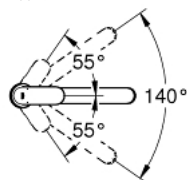

30 193 000 EUROSMART COSMOPOLITAN BATERIE SPĂLĂTOR CU MONOCOMANDĂ 1/2"

DESCRIEREA PRODUSULUI

- Colour: cromat
- pipă de înălțime medie
- instalare pe o singură gaură
- finisaj GROHE LongLife
- cartuș ceramic de 35 mm cu GROHE SilkMove
- aerator
- limitator de debit reglabil
- pipă tubulară pivotantă
- unghi de pivotare 140°
- racorduri flexibile de conectare la apă
- sistem rapid de instalare
- maximum flow rate (at 3 bar): 12 l/min
- presiunea minimă recomandată 1.0 bar

30 193 000 EUROSMART COSMOPOLITAN BATERIE SPĂLĂTOR CU MONOCOMANDĂ 1/2"

PIESE DE SCHIMB , iulie 2013 – now

- 1: Braț (Spare part-nr. 46681000)
 - 2: capac (Spare part-nr. 46492000)
 - 3: Screw ring (Spare part-nr. 46815000)
 - 4: Cartuș (Spare part-nr. 46374000)
 - 5: kit de etanșare (Spare part-nr. 46760000)
 - 6: Aerator (Spare part-nr. 13929000)
 - 7: Ansamblu de fixare a tijei nefiletate (Spare part-nr. 46249000)
 - 8: Cheie pentru montare (Spare part-nr. 19017000)*
 - 9: Cheie tubulară (Spare part-nr. 19332000)*
- * Optional accessories