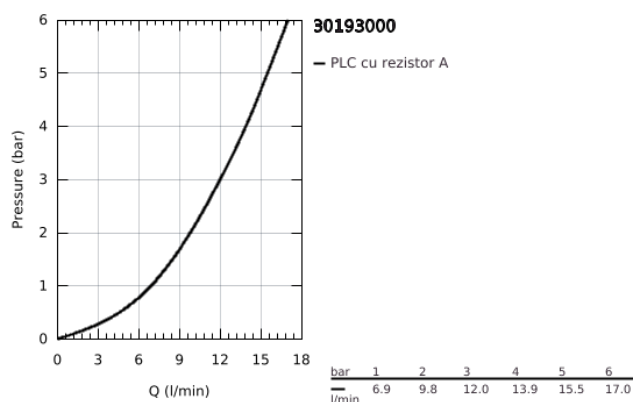

30 193 000 EUROSMART COSMOPOLITAN BATERIE SPĂLĂTOR CU MONOCOMANDĂ 1/2"

DESCRIEREA PRODUSULUI

- Colour: cromat
- pipă de înălțime medie
- instalare pe o singură gaură
- finisaj GROHE LongLife
- cartuș ceramic de 35 mm cu GROHE SilkMove
- aerator
- limitator de debit reglabil
- pipă tubulară pivotantă
- unghi de pivotare 140°
- racorduri flexibile de conectare la apă
- sistem rapid de instalare
- maximum flow rate (at 3 bar): 12 l/min
- presiunea minimă recomandată 1.0 bar

30 193 000 EUROSMART COSMOPOLITAN BATERIE SPĂLĂTOR CU MONOCOMANDĂ 1/2"

PIESE DE SCHIMB , iulie 2013 – now

- 1: Braț (Spare part-nr. 46681000)
 - 2: capac (Spare part-nr. 46492000)
 - 3: Screw ring (Spare part-nr. 46815000)
 - 4: Cartuș (Spare part-nr. 46374000)
 - 5: kit de etanșare (Spare part-nr. 46760000)
 - 6: Aerator (Spare part-nr. 13929000)
 - 7: Ansamblu de fixare a tijei nefiletate (Spare part-nr. 46249000)
 - 8: Cheie pentru montare (Spare part-nr. 19017000)*
 - 9: Cheie tubulară (Spare part-nr. 19332000)*
- * Optional accessories