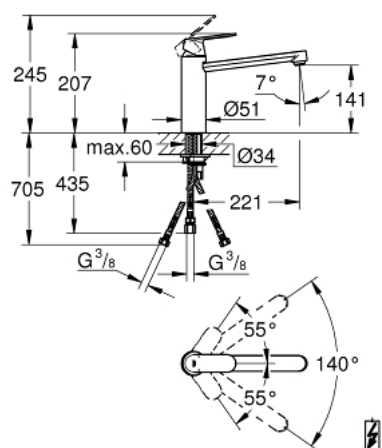

30 194 000 EUROSMART COSMOPOLITAN BATERIE SPĂLĂTOR CU MONOCOMANDĂ 1/2"

DESCRIEREA PRODUSULUI

- Colour: cromat
- pentru boilere deschise
- pipă de înălțime medie
- instalare pe o singură gaură
- finisaj GROHE LongLife
- cartuș ceramic de 35 mm cu GROHE SilkMove
- regulator de debit
- limitator de debit reglabil
- pipă tubulară pivotantă
- unghi de pivotare 140°
- racorduri flexibile de conectare la apă
- sistem rapid de instalare
- maximum flow rate (at 3 bar): 8 l/min

30 194 000 EUROSMART COSMOPOLITAN BATERIE SPĂLĂTOR CU MONOCOMANDĂ 1/2"

PIESE DE SCHIMB , mai 2018 – now

- 1: Braț (Spare part-nr. 46681000)
 - 2: capac (Spare part-nr. 46492000)
 - 3: Screw ring (Spare part-nr. 46815000)
 - 4: Cartuș (Spare part-nr. 46558000)
 - 5: kit de etanșare (Spare part-nr. 46760000)
 - 6: Dispozitiv de îndreptare debit (Spare part-nr. 46162000)
 - 7: Ansamblu de fixare a tijei nefiletate (Spare part-nr. 46249000)
 - 8: Cheie pentru montare (Spare part-nr. 19017000)*
 - 9: Cheie tubulară (Spare part-nr. 19332000)*
- * Optional accessories