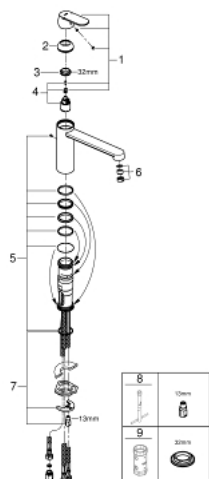

30 194 000 EUROSMART COSMOPOLITAN BATERIE SPĂLĂTOR CU MONOCOMANDĂ 1/2"

DESCRIEREA PRODUSULUI

- Colour: cromat
- pentru boilere deschise
- pipă de înălțime medie
- instalare pe o singură gaură
- finisaj GROHE LongLife
- cartuș ceramic de 35 mm cu GROHE SilkMove
- regulator de debit
- limitator de debit reglabil
- pipă tubulară pivotantă
- unghi de pivotare 140°
- racorduri flexibile de conectare la apă
- sistem rapid de instalare
- maximum flow rate (at 3 bar): 8 l/min

30 194 000 EUROSMART COSMOPOLITAN BATERIE SPĂLĂTOR CU MONOCOMANDĂ 1/2"

PIESE DE SCHIMB , mai 2018 – now

- 1: Braț (Spare part-nr. 46681000)
 - 2: capac (Spare part-nr. 46492000)
 - 3: Screw ring (Spare part-nr. 46815000)
 - 4: Cartuș (Spare part-nr. 46558000)
 - 5: kit de etanșare (Spare part-nr. 46760000)
 - 6: Dispozitiv de îndreptare debit (Spare part-nr. 46162000)
 - 7: Ansamblu de fixare a tijei nefiletate (Spare part-nr. 46249000)
 - 8: Cheie pentru montare (Spare part-nr. 19017000)*
 - 9: Cheie tubulară (Spare part-nr. 19332000)*
- * Optional accessories