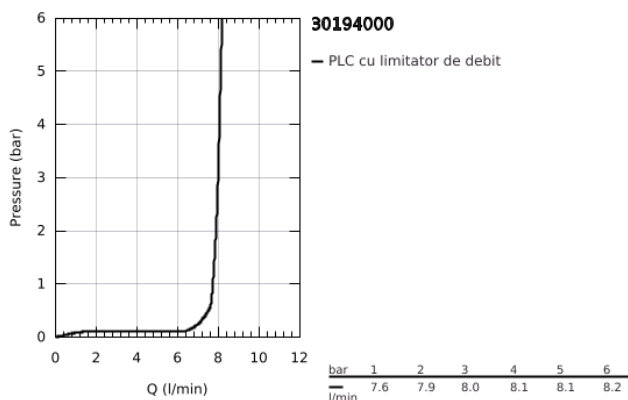

30 194 000 EUROSMART COSMOPOLITAN BATERIE SPĂLĂTOR CU MONOCOMANDĂ 1/2"

DESCRIEREA PRODUSULUI

- Colour: cromat
- pentru boilere deschise
- pipă de înălțime medie
- instalare pe o singură gaură
- finisaj GROHE LongLife
- cartuș ceramic de 35 mm cu GROHE SilkMove
- regulator de debit
- limitator de debit reglabil
- pipă tubulară pivotantă
- unghi de pivotare 140°
- racorduri flexibile de conectare la apă
- sistem rapid de instalare
- maximum flow rate (at 3 bar): 8 l/min

30 194 000 EUROSMART COSMOPOLITAN BATERIE SPĂLĂTOR CU MONOCOMANDĂ 1/2"

PIESE DE SCHIMB , mai 2018 – now

- 1: Braț (Spare part-nr. 46681000)
 - 2: capac (Spare part-nr. 46492000)
 - 3: Screw ring (Spare part-nr. 46815000)
 - 4: Cartuș (Spare part-nr. 46558000)
 - 5: kit de etanșare (Spare part-nr. 46760000)
 - 6: Dispozitiv de îndreptare debit (Spare part-nr. 46162000)
 - 7: Ansamblu de fixare a tijei nefiletate (Spare part-nr. 46249000)
 - 8: Cheie pentru montare (Spare part-nr. 19017000)*
 - 9: Cheie tubulară (Spare part-nr. 19332000)*
- * Optional accessories