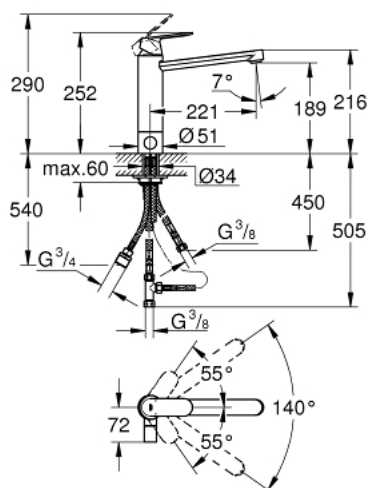

30 195 000 EUROSMART COSMOPOLITAN BATERIE SPĂLĂTOR CU MONOCOMANDĂ 1/2"

DESCRIEREA PRODUSULUI

- Colour: cromat
- ventil de oprire integrat
- pipă de înălțime medie
- instalare pe o singură gaură
- finisaj GROHE LongLife
- cartuș ceramic de 35 mm cu GROHE SilkMove
- aerator
- limitator de debit reglabil
- pipă tubulară pivotantă
- unghi de pivotare 140°
- sistem rapid de instalare
- racorduri flexibile de conectare la apă

30 195 000 EUROSMART COSMOPOLITAN BATERIE SPĂLĂTOR CU MONOCOMANDĂ 1/2"

PIESE DE SCHIMB , septembrie 2019 – now

- 1: Braț (Spare part-nr. 46681000)
 - 2: capac (Spare part-nr. 46492000)
 - 3: Screw ring (Spare part-nr. 46815000)
 - 4: Cartuș (Spare part-nr. 46374000)
 - 5: Aerator (Spare part-nr. 13929000)
 - 6: kit de etanșare (Spare part-nr. 46760000)
 - 7: Cartuș Ceramic (Spare part-nr. 46318000)
 - 8: Robinet pentru ventil de închidere (Spare part-nr. 46767000)
 - 8.1: Bucșă cu declic (Spare part-nr. 0538600M)
 - 9: Ansamblu de fixare a tijei nefiletate (Spare part-nr. 46249000)
 - 10: placă de susținere (Spare part-nr. 05334000)
 - 11: Cheie tubulară (Spare part-nr. 19332000)*
 - 12: Cheie pentru montare (Spare part-nr. 19017000)*
- * Optional accessories