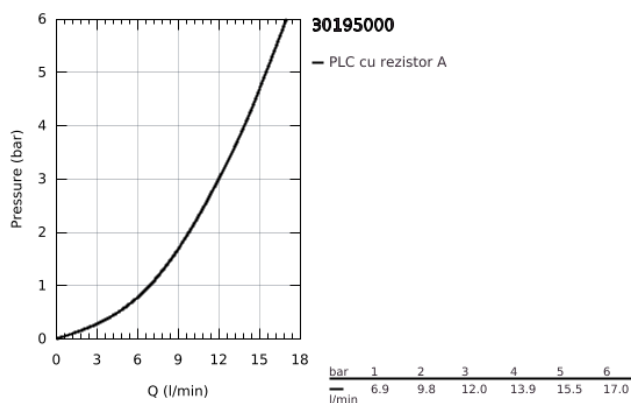

30 195 000 EUROSMART COSMOPOLITAN BATERIE SPĂLĂTOR CU MONOCOMANDĂ 1/2"

DESCRIEREA PRODUSULUI

- Colour: cromat
- ventil de oprire integrat
- pipă de înălțime medie
- instalare pe o singură gaură
- finisaj GROHE LongLife
- cartuș ceramic de 35 mm cu GROHE SilkMove
- aerator
- limitator de debit reglabil
- pipă tubulară pivotantă
- unghi de pivotare 140°
- sistem rapid de instalare
- racorduri flexibile de conectare la apă

30 195 000 EUROSMART COSMOPOLITAN BATERIE SPĂLĂTOR CU MONOCOMANDĂ 1/2"

PIESE DE SCHIMB , septembrie 2019 – now

- 1: Braț (Spare part-nr. 46681000)
 - 2: capac (Spare part-nr. 46492000)
 - 3: Screw ring (Spare part-nr. 46815000)
 - 4: Cartuș (Spare part-nr. 46374000)
 - 5: Aerator (Spare part-nr. 13929000)
 - 6: kit de etanșare (Spare part-nr. 46760000)
 - 7: Cartuș Ceramic (Spare part-nr. 46318000)
 - 8: Robinet pentru ventil de închidere (Spare part-nr. 46767000)
 - 8.1: Bucșă cu declic (Spare part-nr. 0538600M)
 - 9: Ansamblu de fixare a tijei nefiletate (Spare part-nr. 46249000)
 - 10: placă de susținere (Spare part-nr. 05334000)
 - 11: Cheie tubulară (Spare part-nr. 19332000)*
 - 12: Cheie pentru montare (Spare part-nr. 19017000)*
- * Optional accessories