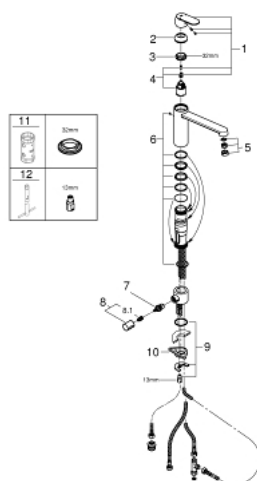

30 195 000 EUROSMART COSMOPOLITAN BATERIE SPĂLĂTOR CU MONOCOMANDĂ 1/2"

DESCRIEREA PRODUSULUI

- Colour: cromat
- ventil de oprire integrat
- pipă de înălțime medie
- instalare pe o singură gaură
- finisaj GROHE LongLife
- cartuș ceramic de 35 mm cu GROHE SilkMove
- aerator
- limitator de debit reglabil
- pipă tubulară pivotantă
- unghi de pivotare 140°
- sistem rapid de instalare
- racorduri flexibile de conectare la apă

30 195 000 EUROSMART COSMOPOLITAN BATERIE SPĂLĂTOR CU MONOCOMANDĂ 1/2"

PIESE DE SCHIMB , septembrie 2019 – now

- 1: Braț (Spare part-nr. 46681000)
 - 2: capac (Spare part-nr. 46492000)
 - 3: Screw ring (Spare part-nr. 46815000)
 - 4: Cartuș (Spare part-nr. 46374000)
 - 5: Aerator (Spare part-nr. 13929000)
 - 6: kit de etanșare (Spare part-nr. 46760000)
 - 7: Cartuș Ceramic (Spare part-nr. 46318000)
 - 8: Robinet pentru ventil de închidere (Spare part-nr. 46767000)
 - 8.1: Bucșă cu declic (Spare part-nr. 0538600M)
 - 9: Ansamblu de fixare a tijei nefiletate (Spare part-nr. 46249000)
 - 10: placă de susținere (Spare part-nr. 05334000)
 - 11: Cheie tubulară (Spare part-nr. 19332000)*
 - 12: Cheie pentru montare (Spare part-nr. 19017000)*
- * Optional accessories