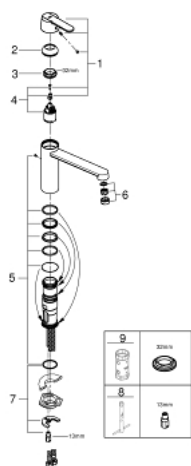

30 196 000 GET BATERIE SPĂLĂTOR CU MONOCOMANDĂ 1/2"

DESCRIEREA PRODUSULUI

- Colour: cromat
- pipă de înălțime medie
- instalare pe o singură gaură
- cartuș ceramic de 35 mm cu GROHE SilkMove
- suprafață GROHE LongLife
- limitator de debit reglabil
- pipă tubulară pivotantă
- unghi de pivotare 140°
- aerator
- racorduri flexibile de conectare la apă
- GROHE FastFixation sistem de instalare rapida
- GROHE QuickTool included

30 196 000 GET BATERIE SPĂLĂTOR CU MONOCOMANDĂ 1/2"

PIESE DE SCHIMB , ianuarie 2012 – now

- 1: Braț (Spare part-nr. 46708000)
 - 2: capac (Spare part-nr. 46492000)
 - 3: inel (Spare part-nr. 46759000)
 - 4: Cartuș (Spare part-nr. 46374000)
 - 5: kit de etanșare (Spare part-nr. 46760000)
 - 6: Aerator (Spare part-nr. 13929000)
 - 7: Ansamblu de fixare a tijei nefiletate (Spare part-nr. 46249000)
 - 8: Cheie pentru montare (Spare part-nr. 19017000)*
 - 9: Cheie tubulară (Spare part-nr. 19332000)*
- * Optional accessories