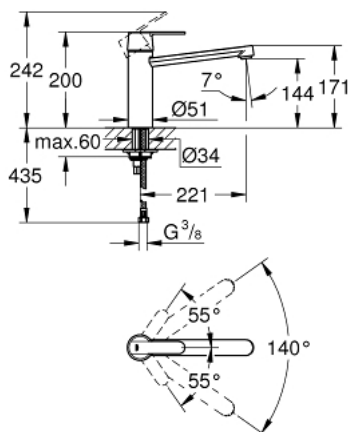

30 196 000 GET BATERIE SPĂLĂTOR CU MONOCOMANDĂ 1/2"

DESCRIEREA PRODUSULUI

- Colour: cromat
- pipă de înălțime medie
- instalare pe o singură gaură
- cartuș ceramic de 35 mm cu GROHE SilkMove
- suprafață GROHE LongLife
- limitator de debit reglabil
- pipă tubulară pivotantă
- unghi de pivotare 140°
- aerator
- racorduri flexibile de conectare la apă
- GROHE FastFixation sistem de instalare rapida
- GROHE QuickTool included

30 196 000 GET BATERIE SPĂLĂTOR CU MONOCOMANDĂ 1/2"

PIESE DE SCHIMB , ianuarie 2012 – now

- 1: Braț (Spare part-nr. 46708000)
 - 2: capac (Spare part-nr. 46492000)
 - 3: inel (Spare part-nr. 46759000)
 - 4: Cartuș (Spare part-nr. 46374000)
 - 5: kit de etanșare (Spare part-nr. 46760000)
 - 6: Aerator (Spare part-nr. 13929000)
 - 7: Ansamblu de fixare a tijei nefiletate (Spare part-nr. 46249000)
 - 8: Cheie pentru montare (Spare part-nr. 19017000)*
 - 9: Cheie tubulară (Spare part-nr. 19332000)*
- * Optional accessories