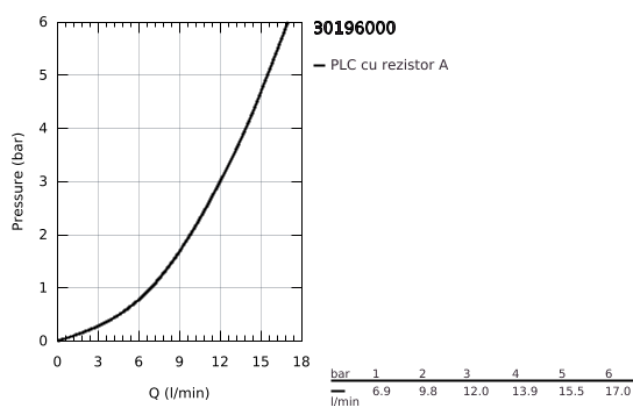

30 196 000 GET BATERIE SPĂLĂTOR CU MONOCOMANDĂ 1/2"

DESCRIEREA PRODUSULUI

- Colour: cromat
- pipă de înălțime medie
- instalare pe o singură gaură
- cartuș ceramic de 35 mm cu GROHE SilkMove
- suprafață GROHE LongLife
- limitator de debit reglabil
- pipă tubulară pivotantă
- unghi de pivotare 140°
- aerator
- racorduri flexibile de conectare la apă
- GROHE FastFixation sistem de instalare rapida
- GROHE QuickTool included