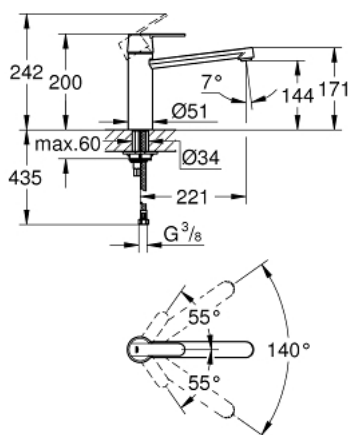

## 30 196 DC0 GET BATERIE SPĂLĂTOR CU MONOCOMANDĂ 1/2"

### DESCRIEREA PRODUSULUI

- Colour: supersteel
- pipă de înălțime medie
- cartuș ceramic de 35 mm cu GROHE SilkMove
- instalare pe o singură gaură
- finisaj GROHE LongLife
- limitator de debit reglabil
- pipă tubulară pivotantă
- unghi de pivotare 140°
- aerator
- racorduri flexibile de conectare la apă
- GROHE FastFixation sistem de instalare rapida
- GROHE QuickTool included

### PIESE DE SCHIMB , decembrie 2012 – now

- 2: capac (Spare part-nr. 46492DC0)
- 3: inel (Spare part-nr. 46759000)
- 4: Cartuș (Spare part-nr. 46374000)
- 5: kit de etanșare (Spare part-nr. 46760000)
- 6: Aerator (Spare part-nr. 13929DC0)
- 7: Ansamblu de fixare a tijei nefiletate (Spare part-nr. 46249000)
- 8: Cheie pentru montare (Spare part-nr. 19017000)\*
- 9: Cheie tubulară (Spare part-nr. 19332000)\*