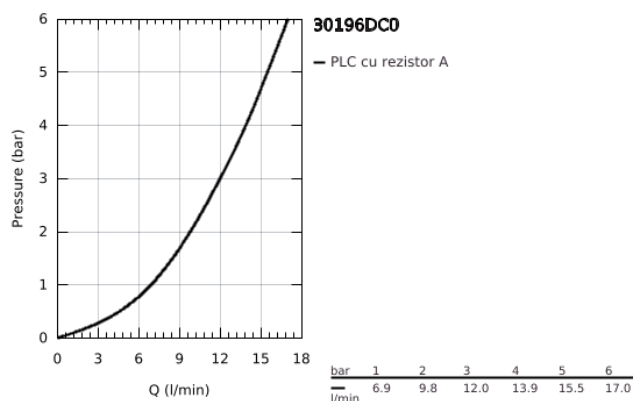

## 30 196 DC0 GET BATERIE SPĂLĂTOR CU MONOCOMANDĂ 1/2"

### DESCRIEREA PRODUSULUI

- Colour: supersteel
- pipă de înălțime medie
- cartuș ceramic de 35 mm cu GROHE SilkMove
- instalare pe o singură gaură
- finisaj GROHE LongLife
- limitator de debit reglabil
- pipă tubulară pivotantă
- unghi de pivotare 140°
- aerator
- racorduri flexibile de conectare la apă
- GROHE FastFixation sistem de instalare rapida
- GROHE QuickTool included