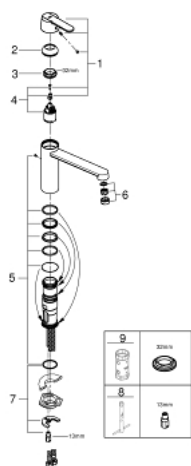

## 30 196 DC0 GET BATERIE SPĂLĂTOR CU MONOCOMANDĂ 1/2"

### DESCRIEREA PRODUSULUI

- Colour: supersteel
- pipă de înălțime medie
- cartuș ceramic de 35 mm cu GROHE SilkMove
- instalare pe o singură gaură
- finisaj GROHE LongLife
- limitator de debit reglabil
- pipă tubulară pivotantă
- unghi de pivotare 140°
- aerator
- racorduri flexibile de conectare la apă
- GROHE FastFixation sistem de instalare rapida
- GROHE QuickTool included

### PIESE DE SCHIMB , decembrie 2012 – now

- 2: capac (Spare part-nr. 46492DC0)
- 3: inel (Spare part-nr. 46759000)
- 4: Cartuș (Spare part-nr. 46374000)
- 5: kit de etanșare (Spare part-nr. 46760000)
- 6: Aerator (Spare part-nr. 13929DC0)
- 7: Ansamblu de fixare a tijei nefiletate (Spare part-nr. 46249000)
- 8: Cheie pentru montare (Spare part-nr. 19017000)\*
- 9: Cheie tubulară (Spare part-nr. 19332000)\*