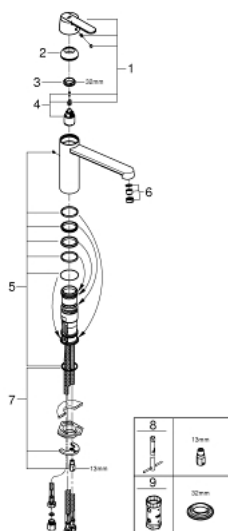

30 197 000 GET BATERIE SPĂLĂTOR CU MONOCOMANDĂ 1/2"

DESCRIEREA PRODUSULUI

- Colour: cromat
- pipă de înălțime medie
- pentru boilere deschise
- instalare pe o singură gaură
- cartuș ceramic de 35 mm cu GROHE SilkMove
- suprafață GROHE LongLife
- limitator de debit reglabil
- pipă tubulară pivotantă
- unghi de pivotare 140°
- regulator de debit
- racorduri flexibile de conectare la apă
- GROHE FastFixation sistem de instalare rapida
- GROHE QuickTool included

30 197 000 GET BATERIE SPĂLĂTOR CU MONOCOMANDĂ 1/2"

PIESE DE SCHIMB , mai 2018 – now

- 1: Braț (Spare part-nr. 46708000)
 - 2: capac (Spare part-nr. 46492000)
 - 3: Screw ring (Spare part-nr. 46815000)
 - 4: Cartuș (Spare part-nr. 46558000)
 - 5: kit de etanșare (Spare part-nr. 46760000)
 - 6: Dispozitiv de îndreptare debit (Spare part-nr. 46162000)
 - 7: Ansamblu de fixare a tijei nefiletate (Spare part-nr. 46249000)
 - 8: Cheie pentru montare (Spare part-nr. 19017000)*
 - 9: Cheie tubulară (Spare part-nr. 19332000)*
- * Optional accessories