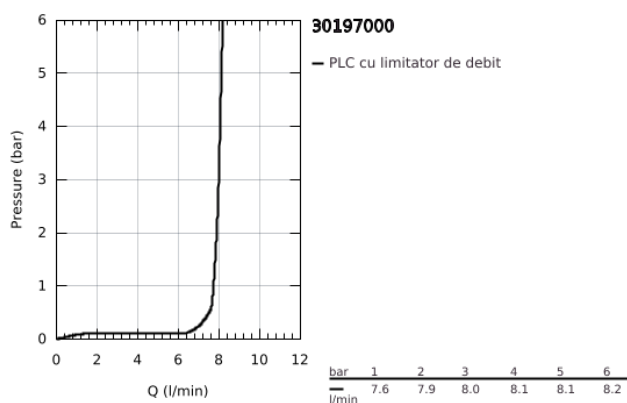

30 197 000 GET BATERIE SPĂLĂTOR CU MONOCOMANDĂ 1/2"

DESCRIEREA PRODUSULUI

- Colour: cromat
- pipă de înălțime medie
- pentru boilere deschise
- instalare pe o singură gaură
- cartuș ceramic de 35 mm cu GROHE SilkMove
- suprafață GROHE LongLife
- limitator de debit reglabil
- pipă tubulară pivotantă
- unghi de pivotare 140°
- regulator de debit
- racorduri flexibile de conectare la apă
- GROHE FastFixation sistem de instalare rapida
- GROHE QuickTool included

30 197 000 GET BATERIE SPĂLĂTOR CU MONOCOMANDĂ 1/2"

PIESE DE SCHIMB , mai 2018 – now

- 1: Braț (Spare part-nr. 46708000)
 - 2: capac (Spare part-nr. 46492000)
 - 3: Screw ring (Spare part-nr. 46815000)
 - 4: Cartuș (Spare part-nr. 46558000)
 - 5: kit de etanșare (Spare part-nr. 46760000)
 - 6: Dispozitiv de îndreptare debit (Spare part-nr. 46162000)
 - 7: Ansamblu de fixare a tijei nefiletate (Spare part-nr. 46249000)
 - 8: Cheie pentru montare (Spare part-nr. 19017000)*
 - 9: Cheie tubulară (Spare part-nr. 19332000)*
- * Optional accessories