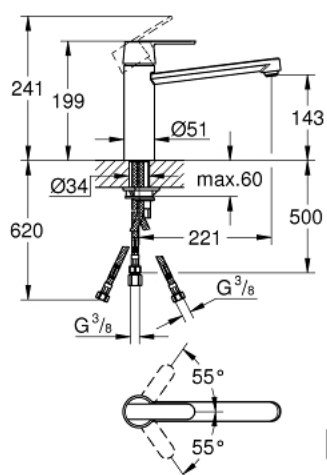

30 197 000 GET BATERIE SPĂLĂTOR CU MONOCOMANDĂ 1/2"

DESCRIEREA PRODUSULUI

- Colour: cromat
- pipă de înălțime medie
- pentru boilere deschise
- instalare pe o singură gaură
- cartuș ceramic de 35 mm cu GROHE SilkMove
- suprafață GROHE LongLife
- limitator de debit reglabil
- pipă tubulară pivotantă
- unghi de pivotare 140°
- regulator de debit
- racorduri flexibile de conectare la apă
- GROHE FastFixation sistem de instalare rapida
- GROHE QuickTool included

30 197 000 GET BATERIE SPĂLĂTOR CU MONOCOMANDĂ 1/2"

PIESE DE SCHIMB , mai 2018 – now

- 1: Braț (Spare part-nr. 46708000)
 - 2: capac (Spare part-nr. 46492000)
 - 3: Screw ring (Spare part-nr. 46815000)
 - 4: Cartuș (Spare part-nr. 46558000)
 - 5: kit de etanșare (Spare part-nr. 46760000)
 - 6: Dispozitiv de îndreptare debit (Spare part-nr. 46162000)
 - 7: Ansamblu de fixare a tijei nefiletate (Spare part-nr. 46249000)
 - 8: Cheie pentru montare (Spare part-nr. 19017000)*
 - 9: Cheie tubulară (Spare part-nr. 19332000)*
- * Optional accessories