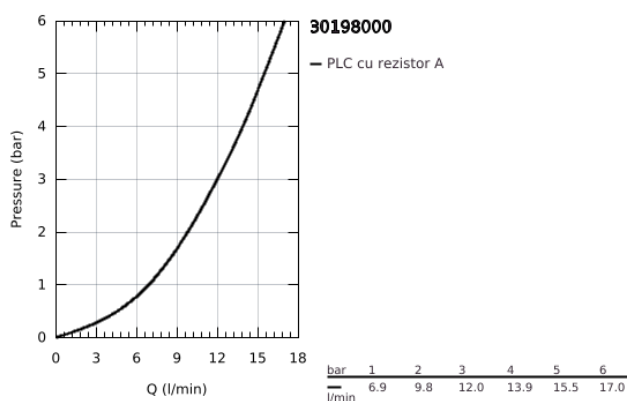

## 30 198 000 GET BATERIE SPĂLĂTOR CU MONOCOMANDĂ 1/2"

### DESCRIEREA PRODUSULUI

- Colour: cromat
- pipă de înălțime medie
- ventil de oprire integrat
- instalare pe o singură gaură
- cartuș ceramic de 35 mm cu GROHE SilkMove
- suprafață GROHE LongLife
- limitator de debit reglabil
- pipă tubulară pivotantă
- unghi de pivotare 140°
- aerator
- racorduri flexibile de conectare la apă
- GROHE FastFixation sistem de instalare rapida
- GROHE QuickTool included