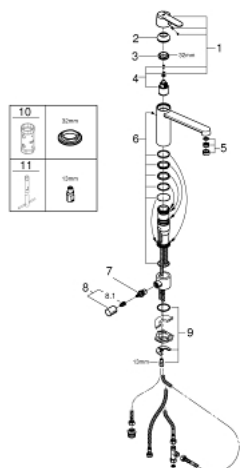

## 30 198 000 GET BATERIE SPĂLĂTOR CU MONOCOMANDĂ 1/2"

### DESCRIEREA PRODUSULUI

- Colour: cromat
- pipă de înălțime medie
- ventil de oprire integrat
- instalare pe o singură gaură
- cartuș ceramic de 35 mm cu GROHE SilkMove
- suprafață GROHE LongLife
- limitator de debit reglabil
- pipă tubulară pivotantă
- unghi de pivotare 140°
- aerator
- racorduri flexibile de conectare la apă
- GROHE FastFixation sistem de instalare rapida
- GROHE QuickTool included

### PIESE DE SCHIMB , ianuarie 2013 – now

- 1: Braț (Spare part-nr. 46708000)
- 2: capac (Spare part-nr. 46492000)
- 3: Screw ring (Spare part-nr. 46815000)
- 4: Cartuș (Spare part-nr. 46374000)
- 5: Aerator (Spare part-nr. 13929000)
- 6: kit de etanșare (Spare part-nr. 46760000)
- 7: Cartuș Ceramic (Spare part-nr. 46318000)
- 8: Robinet pentru ventil de închidere (Spare part-nr. 46767000)
- 9: Ansamblu de fixare a tijei nefiletate (Spare part-nr. 46249000)
- 10: Cheie tubulară (Spare part-nr. 19332000)\*
- 11: Cheie pentru montare (Spare part-nr. 19017000)\*