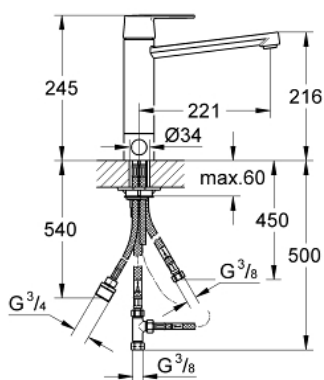

## 30 198 000 GET BATERIE SPĂLĂTOR CU MONOCOMANDĂ 1/2"

### DESCRIEREA PRODUSULUI

- Colour: cromat
- pipă de înălțime medie
- ventil de oprire integrat
- instalare pe o singură gaură
- cartuș ceramic de 35 mm cu GROHE SilkMove
- suprafață GROHE LongLife
- limitator de debit reglabil
- pipă tubulară pivotantă
- unghi de pivotare 140°
- aerator
- racorduri flexibile de conectare la apă
- GROHE FastFixation sistem de instalare rapida
- GROHE QuickTool included

### PIESE DE SCHIMB , ianuarie 2013 – now

- 1: Braț (Spare part-nr. 46708000)
- 2: capac (Spare part-nr. 46492000)
- 3: Screw ring (Spare part-nr. 46815000)
- 4: Cartuș (Spare part-nr. 46374000)
- 5: Aerator (Spare part-nr. 13929000)
- 6: kit de etanșare (Spare part-nr. 46760000)
- 7: Cartuș Ceramic (Spare part-nr. 46318000)
- 8: Robinet pentru ventil de închidere (Spare part-nr. 46767000)
- 9: Ansamblu de fixare a tijei nefiletate (Spare part-nr. 46249000)
- 10: Cheie tubulară (Spare part-nr. 19332000)\*
- 11: Cheie pentru montare (Spare part-nr. 19017000)\*