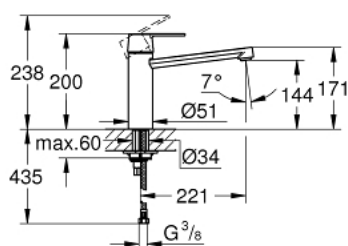

30 204 000 GET BATERIE SPĂLĂTOR CU MONOCOMANDĂ 1/2"

DESCRIEREA PRODUSULUI

- Colour: cromat
- pipă de înălțime medie
- instalare pe o singură gaură
- cartuș ceramic de 35 mm cu GROHE SilkMove
- OpenCold - cold water flow in mid-lever position
- FlowControl Lever with override stop
- suprafață GROHE LongLife
- limitator de debit reglabil
- pipă tubulară pivotantă
- unghi de pivotare 140°
- aerator
- racorduri flexibile de conectare la apă
- GROHE FastFixation sistem de instalare rapida
- aprobare Qualitel

30 204 000 GET BATERIE SPĂLĂTOR CU MONOCOMANDĂ 1/2"

PIESE DE SCHIMB , septembrie 2012 – now

- 1: Braț (Spare part-nr. 46852000)
 - 2: capac (Spare part-nr. 46492000)
 - 3: Screw ring (Spare part-nr. 46815000)
 - 4: Cartuș (Spare part-nr. 46824000)
 - 5: kit de etanșare (Spare part-nr. 46760000)
 - 6: Aerator (Spare part-nr. 13929000)
 - 7: Ansamblu de fixare a tijei nefiletate (Spare part-nr. 46671000)
 - 8: Cheie pentru montare (Spare part-nr. 19017000)*
 - 9: Cheie tubulară (Spare part-nr. 19332000)*
- * Optional accessories