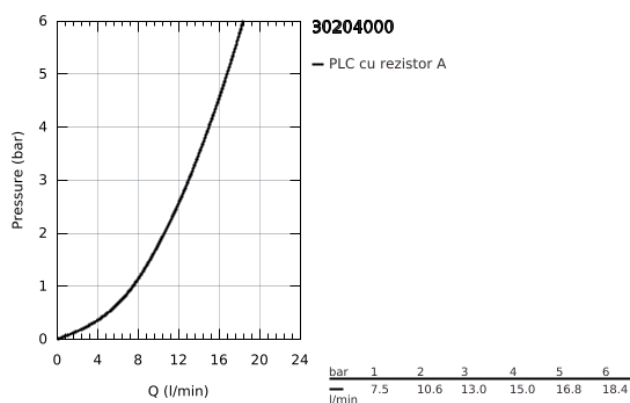

30 204 000 GET BATERIE SPĂLĂTOR CU MONOCOMANDĂ 1/2"

DESCRIEREA PRODUSULUI

- Colour: cromat
- pipă de înălțime medie
- instalare pe o singură gaură
- cartuș ceramic de 35 mm cu GROHE SilkMove
- OpenCold - cold water flow in mid-lever position
- FlowControl Lever with override stop
- suprafață GROHE LongLife
- limitator de debit reglabil
- pipă tubulară pivotantă
- unghi de pivotare 140°
- aerator
- racorduri flexibile de conectare la apă
- GROHE FastFixation sistem de instalare rapida
- aprobare Qualitel