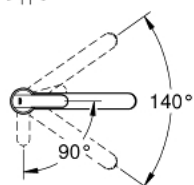

30 204 000 GET BATERIE SPĂLĂTOR CU MONOCOMANDĂ 1/2"

DESCRIEREA PRODUSULUI

- Colour: cromat
- pipă de înălțime medie
- instalare pe o singură gaură
- cartuș ceramic de 35 mm cu GROHE SilkMove
- OpenCold - cold water flow in mid-lever position
- FlowControl Lever with override stop
- suprafață GROHE LongLife
- limitator de debit reglabil
- pipă tubulară pivotantă
- unghi de pivotare 140°
- aerator
- racorduri flexibile de conectare la apă
- GROHE FastFixation sistem de instalare rapida
- aprobare Qualitel

30 204 000 GET BATERIE SPĂLĂTOR CU MONOCOMANDĂ 1/2"

PIESE DE SCHIMB , septembrie 2012 – now

- 1: Braț (Spare part-nr. 46852000)
 - 2: capac (Spare part-nr. 46492000)
 - 3: Screw ring (Spare part-nr. 46815000)
 - 4: Cartuș (Spare part-nr. 46824000)
 - 5: kit de etanșare (Spare part-nr. 46760000)
 - 6: Aerator (Spare part-nr. 13929000)
 - 7: Ansamblu de fixare a tijei nefiletate (Spare part-nr. 46671000)
 - 8: Cheie pentru montare (Spare part-nr. 19017000)*
 - 9: Cheie tubulară (Spare part-nr. 19332000)*
- * Optional accessories