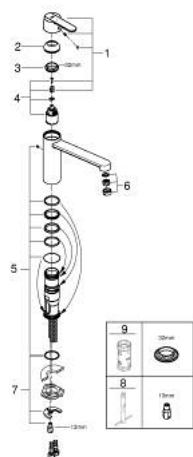

30 204 000 GET BATERIE SPĂLĂTOR CU MONOCOMANDĂ 1/2"

DESCRIEREA PRODUSULUI

- Colour: cromat
- pipă de înălțime medie
- instalare pe o singură gaură
- cartuș ceramic de 35 mm cu GROHE SilkMove
- OpenCold - cold water flow in mid-lever position
- FlowControl Lever with override stop
- suprafață GROHE LongLife
- limitator de debit reglabil
- pipă tubulară pivotantă
- unghi de pivotare 140°
- aerator
- racorduri flexibile de conectare la apă
- GROHE FastFixation sistem de instalare rapida
- aprobare Qualitel

30 204 000 GET BATERIE SPĂLĂTOR CU MONOCOMANDĂ 1/2"

PIESE DE SCHIMB , septembrie 2012 – now

- 1: Braț (Spare part-nr. 46852000)
 - 2: capac (Spare part-nr. 46492000)
 - 3: Screw ring (Spare part-nr. 46815000)
 - 4: Cartuș (Spare part-nr. 46824000)
 - 5: kit de etanșare (Spare part-nr. 46760000)
 - 6: Aerator (Spare part-nr. 13929000)
 - 7: Ansamblu de fixare a tijei nefiletate (Spare part-nr. 46671000)
 - 8: Cheie pentru montare (Spare part-nr. 19017000)*
 - 9: Cheie tubulară (Spare part-nr. 19332000)*
- * Optional accessories