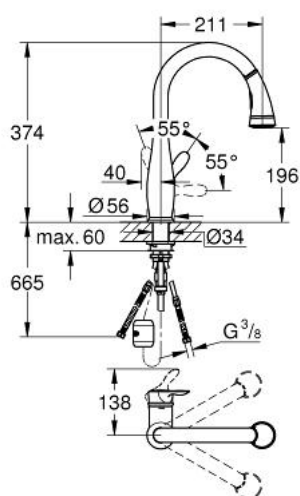

30 215 000 PARKFIELD BATERIE SPĂLĂTOR CU MONOCOMANDĂ 1/2"

DESCRIEREA PRODUSULUI

- Colour: cromat
- instalare pe o singură gaură
- finisaj GROHE LongLife
- cartuş ceramic de 35 mm cu GROHE SilkMove
- Pull-Out spray for greater flexibility
- divertor: aerator/jet duş
- revenire automată la aerator
- limitator de debit reglabil
- pipă tubulară pivotantă, unghi de rotire pipă 360°
- valvă sens-unic integrată
- protecție împotriva refluxului
- racorduri flexibile de conectare la apă
- sistem rapid de instalare
- presiunea minimă recomandată 1.0 bar

30 215 000 PARKFIELD BATERIE SPĂLĂTOR CU MONOCOMANDĂ 1/2"

PIESE DE SCHIMB , iunie 2016 – now

- 1: Braț (Spare part-nr. 46889000)
- 2: Screw coupling (Spare part-nr. 46460000)
- 3: Cartuș (Spare part-nr. 46374000)
- 4: Furtun de duș (Spare part-nr. 48293000)
- 5: pară de duș (Spare part-nr. 46890NC0)
- 5.1: Aerator (Spare part-nr. 46711000)
- 5.2: Ventil de reținere (Spare part-nr. 08565000)
- 5.3: Filtru impuritati (Spare part-nr. 0676800M)