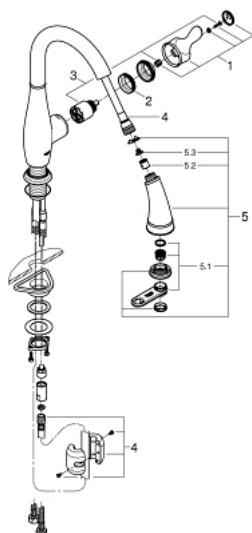

30 215 000 PARKFIELD BATERIE SPĂLĂTOR CU MONOCOMANDĂ 1/2"

DESCRIEREA PRODUSULUI

- Colour: cromat
- instalare pe o singură gaură
- finisaj GROHE LongLife
- cartuş ceramic de 35 mm cu GROHE SilkMove
- Pull-Out spray for greater flexibility
- divertor: aerator/jet duş
- revenire automată la aerator
- limitator de debit reglabil
- pipă tubulară pivotantă, unghi de rotire pipă 360°
- valvă sens-unic integrată
- protecție împotriva refluxului
- racorduri flexibile de conectare la apă
- sistem rapid de instalare
- presiunea minimă recomandată 1.0 bar

30 215 000 PARKFIELD BATERIE SPĂLĂTOR CU MONOCOMANDĂ 1/2"

PIESE DE SCHIMB , iunie 2016 – now

- 1: Braț (Spare part-nr. 46889000)
- 2: Screw coupling (Spare part-nr. 46460000)
- 3: Cartuș (Spare part-nr. 46374000)
- 4: Furtun de duș (Spare part-nr. 48293000)
- 5: pară de duș (Spare part-nr. 46890NC0)
- 5.1: Aerator (Spare part-nr. 46711000)
- 5.2: Ventil de reținere (Spare part-nr. 08565000)
- 5.3: Filtru impuritati (Spare part-nr. 0676800M)