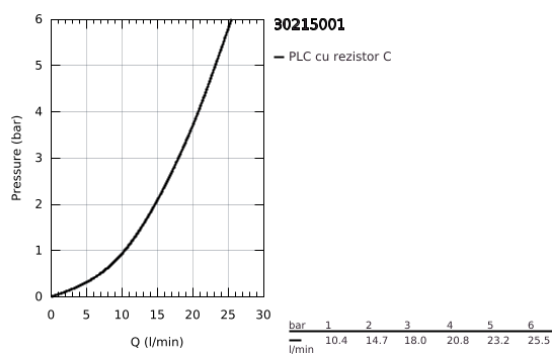

30 215 001 PARKFIELD BATERIE SPĂLĂTOR CU MONOCOMANDĂ 1/2"

DESCRIEREA PRODUSULUI

- Colour: cromat
- instalare pe o singură gaură
- finisaj GROHE LongLife
- cartuş ceramic de 35 mm cu GROHE SilkMove
- cu limitator de temperatură integrat
- Pull-Out spray for greater flexibility
- divertor: aerator/jet duş
- revenire automată la aerator
- limitator de debit reglabil
- pipă tubulară pivotantă, unghi de rotire pipă 360°
- valvă sens-unic integrată
- protecție împotriva refluxului
- racorduri flexibile de conectare la apă
- sistem rapid de instalare
- presiunea minimă recomandată 1.0 bar
- QuickMount included

30 215 001 PARKFIELD BATERIE SPĂLĂTOR CU MONOCOMANDĂ 1/2"

PIESE DE SCHIMB , iulie 2016 – septembrie 2023

- 1: Braț (Spare part-nr. 46889000)
- 2: Screw coupling (Spare part-nr. 46460000)
- 3: Cartuș (Spare part-nr. 46374000)
- 4: Furtun de duș (Spare part-nr. 48293000)
- 5: pară de duș (Spare part-nr. 46890NC0)
- 5.1: Aerator (Spare part-nr. 46711000)
- 5.2: Ventil de reținere (Spare part-nr. 08565000)
- 5.3: Filtru impuritati (Spare part-nr. 0676800M)
- 6: Cuplare rapidă (Spare part-nr. 46338000)
- 6.1: Garnitură inelară $\varnothing 10 \times 2.2$ mm (Spare part-nr. 0057500M)