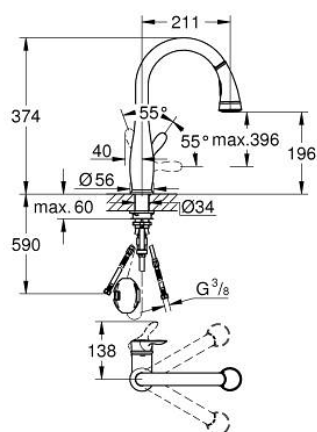

30 215 001 PARKFIELD BATERIE SPĂLĂTOR CU MONOCOMANDĂ 1/2"

DESCRIEREA PRODUSULUI

- Colour: cromat
- instalare pe o singură gaură
- finisaj GROHE LongLife
- cartuş ceramic de 35 mm cu GROHE SilkMove
- cu limitator de temperatură integrat
- Pull-Out spray for greater flexibility
- divertor: aerator/jet duş
- revenire automată la aerator
- limitator de debit reglabil
- pipă tubulară pivotantă, unghi de rotire pipă 360°
- valvă sens-unic integrată
- protecție împotriva refluxului
- racorduri flexibile de conectare la apă
- sistem rapid de instalare
- presiunea minimă recomandată 1.0 bar
- QuickMount included

30 215 001 PARKFIELD BATERIE SPĂLĂTOR CU MONOCOMANDĂ 1/2"

PIESE DE SCHIMB , iulie 2016 – septembrie 2023

- 1: Braț (Spare part-nr. 46889000)
- 2: Screw coupling (Spare part-nr. 46460000)
- 3: Cartuș (Spare part-nr. 46374000)
- 4: Furtun de duș (Spare part-nr. 48293000)
- 5: pară de duș (Spare part-nr. 46890NC0)
- 5.1: Aerator (Spare part-nr. 46711000)
- 5.2: Ventil de reținere (Spare part-nr. 08565000)
- 5.3: Filtru impuritati (Spare part-nr. 0676800M)
- 6: Cuplare rapidă (Spare part-nr. 46338000)
- 6.1: Garnitură inelară $\varnothing 10 \times 2.2$ mm (Spare part-nr. 0057500M)