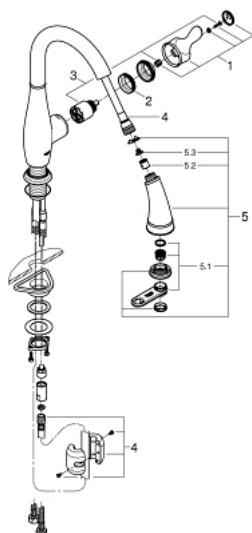

30 215 DC0 PARKFIELD BATERIE SPĂLĂTOR CU MONOCOMANDĂ 1/2"

DESCRIEREA PRODUSULUI

- Colour: supersteel
- instalare pe o singură gaură
- finisaj GROHE LongLife
- cartuş ceramic de 35 mm cu GROHE SilkMove
- Pull-Out spray for greater flexibility
- divertor: aerator/jet duş
- revenire automată la aerator
- limitator de debit reglabil
- pipă tubulară pivotantă, unghi de rotire pipă 360°
- valvă sens-unic integrată
- protecție împotriva refluxului
- racorduri flexibile de conectare la apă
- sistem rapid de instalare
- presiunea minimă recomandată 1.0 bar

30 215 DC0 PARKFIELD BATERIE SPĂLĂTOR CU MONOCOMANDĂ 1/2"

PIESE DE SCHIMB , iunie 2016 – now

- 1: Braț (Spare part-nr. 46889DC0)
- 2: Screw coupling (Spare part-nr. 46460000)
- 3: Cartuș (Spare part-nr. 46374000)
- 4: Furtun de duș (Spare part-nr. 48293000)
- 5: pară de duș (Spare part-nr. 46890ND0)
- 5.1: Aerator (Spare part-nr. 46711000)
- 5.2: Ventil de reținere (Spare part-nr. 08565000)
- 5.3: Filtru impuritati (Spare part-nr. 0676800M)