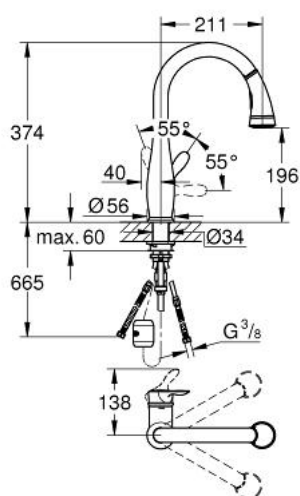

30 215 DC0 PARKFIELD BATERIE SPĂLĂTOR CU MONOCOMANDĂ 1/2"

DESCRIEREA PRODUSULUI

- Colour: supersteel
- instalare pe o singură gaură
- finisaj GROHE LongLife
- cartuş ceramic de 35 mm cu GROHE SilkMove
- Pull-Out spray for greater flexibility
- divertor: aerator/jet duş
- revenire automată la aerator
- limitator de debit reglabil
- pipă tubulară pivotantă, unghi de rotire pipă 360°
- valvă sens-unic integrată
- protecție împotriva refluxului
- racorduri flexibile de conectare la apă
- sistem rapid de instalare
- presiunea minimă recomandată 1.0 bar

30 215 DC0 PARKFIELD BATERIE SPĂLĂTOR CU MONOCOMANDĂ 1/2"

PIESE DE SCHIMB , iunie 2016 – now

- 1: Braț (Spare part-nr. 46889DC0)
- 2: Screw coupling (Spare part-nr. 46460000)
- 3: Cartuș (Spare part-nr. 46374000)
- 4: Furtun de duș (Spare part-nr. 48293000)
- 5: pară de duș (Spare part-nr. 46890ND0)
- 5.1: Aerator (Spare part-nr. 46711000)
- 5.2: Ventil de reținere (Spare part-nr. 08565000)
- 5.3: Filtru impuritati (Spare part-nr. 0676800M)