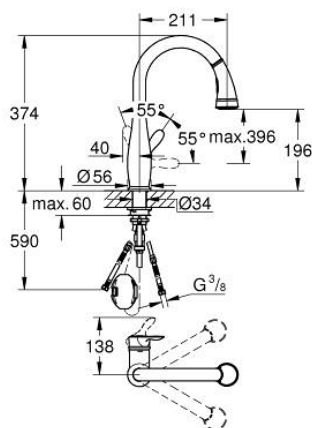

## 30 215 DC1 PARKFIELD BATERIE SPĂLĂTOR CU MONOCOMANDĂ 1/2"

### DESCRIEREA PRODUSULUI

- Colour: supersteel
- instalare pe o singură gaură
- finisaj GROHE LongLife
- cartuş ceramic de 35 mm cu GROHE SilkMove
- cu limitator de temperatură integrat
- Pull-Out spray for greater flexibility
- divertor: aerator/jet duş
- revenire automată la aerator
- limitator de debit reglabil
- pipă tubulară pivotantă, unghi de rotire pipă 360°
- valvă sens-unic integrată
- protecție împotriva refluxului
- racorduri flexibile de conectare la apă
- sistem rapid de instalare
- presiunea minimă recomandată 1.0 bar
- QuickMount included

### PIESE DE SCHIMB , iulie 2016 – septembrie 2023

- 1: Braț (Spare part-nr. 46889DC0)
- 2: Screw coupling (Spare part-nr. 46460000)
- 3: Cartuș (Spare part-nr. 46374000)
- 4: Furtun de duș (Spare part-nr. 48293000)
- 5: pară de duș (Spare part-nr. 46890ND0)
- 5.1: Aerator (Spare part-nr. 46711000)
- 5.2: Ventil de reținere (Spare part-nr. 08565000)
- 5.3: Filtru impuritati (Spare part-nr. 0676800M)
- 6: Cuplare rapidă (Spare part-nr. 46338000)
- 6.1: Garnitură inelară  $\varnothing 10 \times 2.2$  mm (Spare part-nr. 0057500M)