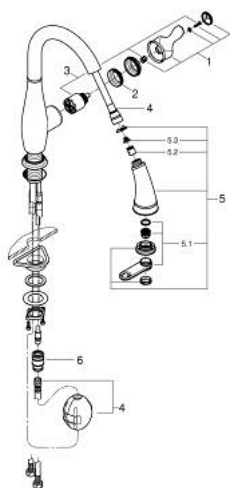

## 30 215 DC1 PARKFIELD BATERIE SPĂLĂTOR CU MONOCOMANDĂ 1/2"

### DESCRIEREA PRODUSULUI

- Colour: supersteel
- instalare pe o singură gaură
- finisaj GROHE LongLife
- cartuş ceramic de 35 mm cu GROHE SilkMove
- cu limitator de temperatură integrat
- Pull-Out spray for greater flexibility
- divertor: aerator/jet duş
- revenire automată la aerator
- limitator de debit reglabil
- pipă tubulară pivotantă, unghi de rotire pipă 360°
- valvă sens-unic integrată
- protecție împotriva refluxului
- racorduri flexibile de conectare la apă
- sistem rapid de instalare
- presiunea minimă recomandată 1.0 bar
- QuickMount included

### PIESE DE SCHIMB , iulie 2016 – septembrie 2023

- 1: Braț (Spare part-nr. 46889DC0)
- 2: Screw coupling (Spare part-nr. 46460000)
- 3: Cartuș (Spare part-nr. 46374000)
- 4: Furtun de duș (Spare part-nr. 48293000)
- 5: pară de duș (Spare part-nr. 46890ND0)
- 5.1: Aerator (Spare part-nr. 46711000)
- 5.2: Ventil de reținere (Spare part-nr. 08565000)
- 5.3: Filtru impuritati (Spare part-nr. 0676800M)
- 6: Cuplare rapidă (Spare part-nr. 46338000)
- 6.1: Garnitură inelară  $\varnothing 10 \times 2.2$  mm (Spare part-nr. 0057500M)