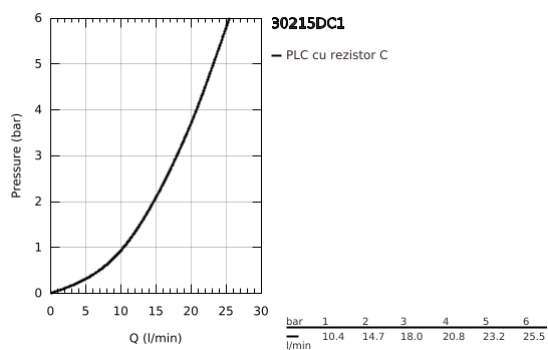

## 30 215 DC1 PARKFIELD BATERIE SPĂLĂTOR CU MONOCOMANDĂ 1/2"

### DESCRIEREA PRODUSULUI

- Colour: supersteel
- instalare pe o singură gaură
- finisaj GROHE LongLife
- cartuş ceramic de 35 mm cu GROHE SilkMove
- cu limitator de temperatură integrat
- Pull-Out spray for greater flexibility
- divertor: aerator/jet duş
- revenire automată la aerator
- limitator de debit reglabil
- pipă tubulară pivotantă, unghi de rotire pipă 360°
- valvă sens-unic integrată
- protecție împotriva refluxului
- racorduri flexibile de conectare la apă
- sistem rapid de instalare
- presiunea minimă recomandată 1.0 bar
- QuickMount included