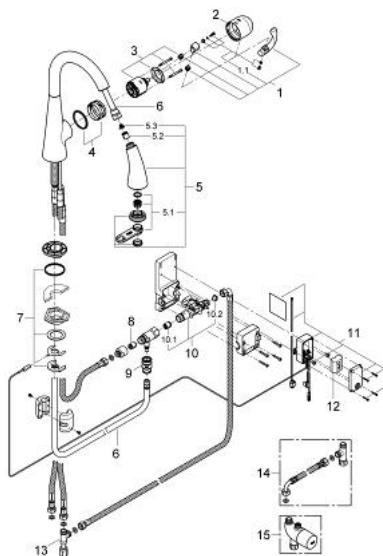

30 219 000 ZEDRA TOUCH BATERIE SPĂLĂTOR ELECTRONICĂ CU MONOCOMANDĂ 1/2"

PIESE DE SCHIMB , mai 2013 – now

- 1: Braț (Spare part-nr. 46654000)
- 1.1: Set de fixare (Spare part-nr. 46310000)
- 2: capac (Spare part-nr. 46655000)
- 3: Cartuș (Spare part-nr. 46048000)
- 4: Guide and slide ring (Spare part-nr. 46632V00)
- 5: pară de duș (Spare part-nr. 46875NC0)
- 5.1: Aerator (Spare part-nr. 46711000)
- 5.2: Ventil de reținere (Spare part-nr. 08565000)
- 5.3: Filtru impuritati (Spare part-nr. 0676800M)
- 6: Furtun de duș (Spare part-nr. 46881000)
- 7: Ansamblu de fixare a tijei nefiletate (Spare part-nr. 46345000)
- 8: Ventil de reținere (Spare part-nr. 08565000)
- 9: Cuplare rapidă (Spare part-nr. 46338000)
- 10: Ventil electromagnetic (Spare part-nr. 48213000)
- 10.1: Ventil de reținere (Spare part-nr. 08565000)
- 10.2: Filtru impuritati (Spare part-nr. 42395000)
- 11: Unitate de comandă (Spare part-nr. 48214000)
- 12: Baterie (Spare part-nr. 42886000)
- 13: Original WAS® piesă în T 3/8" (Spare part-nr. 41007000)
- 14: Set de legătură (Spare part-nr. 47533000)*
- 15: Protecție termică împotriva opăririi (Spare part-nr. 34487000)*