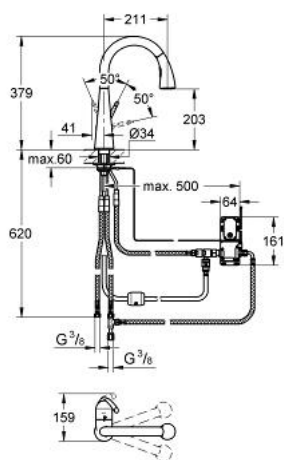

30 219 000 ZEDRA TOUCH BATERIE SPĂLĂTOR ELECTRONICĂ CU MONOCOMANDĂ 1/2"

DESCRIEREA PRODUSULUI

- Colour: cromat
- instalare pe o singură gaură
- Touch: activation of cold water via skin contact
- alimentare cu acumulatori 6V litiu, tip CR-P2
- certificat CE
- indication of battery status through different pulses of water
- safety shut down circuit (when battery nearly empty)
- valva solenoidă
- oprire automată de siguranță după 60 sec. (setare fabrică)
- protecție tip IP 44
- cartuș ceramic de 46 mm cu GROHE SilkMove
- finisaj GROHE LongLife
- suprafață GROHE SuperSteel Infinity
- sistem anti-calcar GROHE SpeedClean
- pipă tubulară pivotantă, unghi de rotire pipă 360°
- limitator de debit reglabil
- Pull-Out spray for greater flexibility
- revenire automată
- valvă sens-unic integrată
- divertor: aerator/jet duș
- revenire automată la aerator
- racorduri flexibile de conectare la apă
- Sistem rapid de instalare de sus
- protecție împotriva refluxului
- optional:
- upgrade for Touch function with mixed water:
- Grotherm Micro 34 487 000
- connection: 47 533 000
- presiunea minimă recomandată 1.0 bar