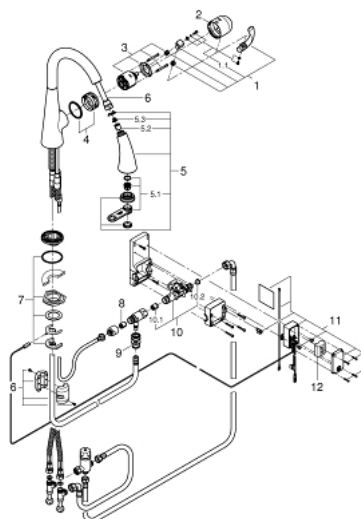

30 219 001 ZEDRA TOUCH BATERIE SPĂLĂTOR ELECTRONICĂ CU MONOCOMANDĂ 1/2"

DESCRIEREA PRODUSULUI

- Colour: cromat
- Touch: pornirea apei prin contactul cu pielea
- alimentare cu acumulatori 6V litiu, tip CR-P2
- certificat CE
- valva solenoidă
- mixare cu valoare fixă
- oprire automată de siguranță după 60 sec. (setare fabrică)
- protecție tip IP 44
- cartuș ceramic de 46 mm cu GROHE SilkMove
- conducte de apă izolate - fără plumb și nichel
- Pull-Out spray for greater flexibility
- divertor: aerator/jet duș
- revenire automată la aerator
- limitator de debit reglabil
- pipă tubulară pivotantă, unghi de rotire pipă 360°
- protecție împotriva refluxului
- racorduri flexibile de conectare la apă
- sistem rapid de instalare

30 219 001 ZEDRA TOUCH BATERIE SPĂLĂTOR ELECTRONICĂ CU MONOCOMANDĂ 1/2"

PIESE DE SCHIMB , mai 2015 – now

- 1: Braț (Spare part-nr. 46654000)
- 1.1: Set de fixare (Spare part-nr. 46310000)
- 2: capac (Spare part-nr. 46655000)
- 3: Cartuș (Spare part-nr. 46048000)
- 4: Guide and slide ring (Spare part-nr. 46632V00)
- 5: pară de duș (Spare part-nr. 46875NC0)
- 5.1: Aerator (Spare part-nr. 46711000)
- 5.2: Ventil de reținere (Spare part-nr. 08565000)
- 5.3: Filtru impuritati (Spare part-nr. 0676800M)
- 6: Furtun de duș (Spare part-nr. 48293000)
- 7: Ansamblu de fixare a tijei nefiletate (Spare part-nr. 46345000)
- 8: Ventil de reținere (Spare part-nr. 08565000)
- 9: Cuplare rapidă (Spare part-nr. 46338000)
- 10: Ventil electromagnetic (Spare part-nr. 48213000)
- 10.1: Ventil de reținere (Spare part-nr. 08565000)
- 10.2: Filtru impuritati (Spare part-nr. 42395000)
- 11: Unitate de comandă (Spare part-nr. 48214000)
- 12: Baterie (Spare part-nr. 42886000)