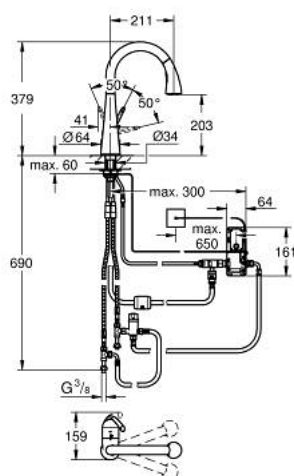

30 219 001 ZEDRA TOUCH BATERIE SPĂLĂTOR ELECTRONICĂ CU MONOCOMANDĂ 1/2"

DESCRIEREA PRODUSULUI

- Colour: cromat
- Touch: pornirea apei prin contactul cu pielea
- alimentare cu acumulatori 6V litiu, tip CR-P2
- certificat CE
- valva solenoidă
- mixare cu valoare fixă
- oprire automată de siguranță după 60 sec. (setare fabrică)
- protecție tip IP 44
- cartuș ceramic de 46 mm cu GROHE SilkMove
- conducte de apă izolate - fără plumb și nichel
- Pull-Out spray for greater flexibility
- divertor: aerator/jet duș
- revenire automată la aerator
- limitator de debit reglabil
- pipă tubulară pivotantă, unghi de rotire pipă 360°
- protecție împotriva refluxului
- racorduri flexibile de conectare la apă
- sistem rapid de instalare

30 219 001 ZEDRA TOUCH BATERIE SPĂLĂTOR ELECTRONICĂ CU MONOCOMANDĂ 1/2"

PIESE DE SCHIMB , mai 2015 – now

- 1: Braț (Spare part-nr. 46654000)
- 1.1: Set de fixare (Spare part-nr. 46310000)
- 2: capac (Spare part-nr. 46655000)
- 3: Cartuș (Spare part-nr. 46048000)
- 4: Guide and slide ring (Spare part-nr. 46632V00)
- 5: pară de duș (Spare part-nr. 46875NC0)
- 5.1: Aerator (Spare part-nr. 46711000)
- 5.2: Ventil de reținere (Spare part-nr. 08565000)
- 5.3: Filtru impuritati (Spare part-nr. 0676800M)
- 6: Furtun de duș (Spare part-nr. 48293000)
- 7: Ansamblu de fixare a tijei nefiletate (Spare part-nr. 46345000)
- 8: Ventil de reținere (Spare part-nr. 08565000)
- 9: Cuplare rapidă (Spare part-nr. 46338000)
- 10: Ventil electromagnetic (Spare part-nr. 48213000)
- 10.1: Ventil de reținere (Spare part-nr. 08565000)
- 10.2: Filtru impuritati (Spare part-nr. 42395000)
- 11: Unitate de comandă (Spare part-nr. 48214000)
- 12: Baterie (Spare part-nr. 42886000)