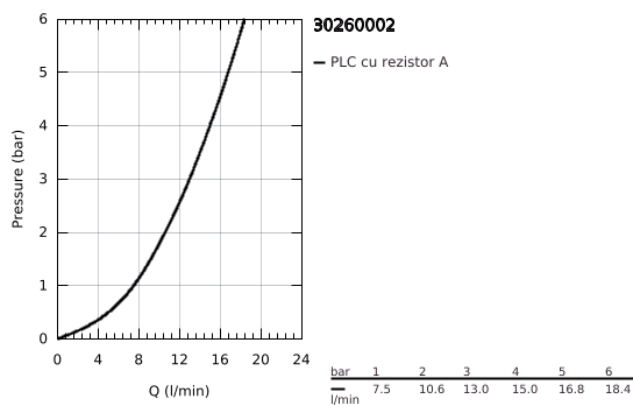

## 30 260 002 EUROSMART BATERIE SPĂLĂTOR CU MONOCOMANDĂ 1/2"

### DESCRIEREA PRODUSULUI

- Colour: cromat
- pipă joasă
- instalare pe o singură gaură
- finisaj GROHE LongLife
- cartuş ceramic de 35 mm cu GROHE SilkMove
- OpenCold - cold water flow in mid-lever position
- limitator de debit reglabil
- pipă pivotantă
- unghi de pivotare 140°
- conducte de apă izolate - fără plumb și nichel
- aerator cu fantă de monedă pentru înlocuire fără unelte
- racorduri flexibile de conectare la apă
- sistem rapid de instalare
- presiunea minimă recomandată 1.0 bar