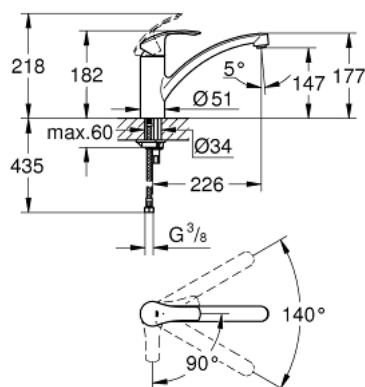

## 30 260 002 EUROSMART BATERIE SPĂLĂTOR CU MONOCOMANDĂ 1/2"

### DESCRIEREA PRODUSULUI

- Colour: cromat
- pipă joasă
- instalare pe o singură gaură
- finisaj GROHE LongLife
- cartuş ceramic de 35 mm cu GROHE SilkMove
- OpenCold - cold water flow in mid-lever position
- limitator de debit reglabil
- pipă pivotantă
- unghi de pivotare 140°
- conducte de apă izolate - fără plumb și nichel
- aerator cu fantă de monedă pentru înlocuire fără unelte
- racorduri flexibile de conectare la apă
- sistem rapid de instalare
- presiunea minimă recomandată 1.0 bar

## 30 260 002 EUROSMART BATERIE SPĂLĂTOR CU MONOCOMANDĂ 1/2"

**PIESE DE SCHIMB** , septembrie 2019 – now

- 1: Braț (Spare part-nr. 46902000)
  - 2: capac (Spare part-nr. 46492000)
  - 3: Screw ring (Spare part-nr. 46815000)
  - 4: Cartuș (Spare part-nr. 46863000)
  - 5: Dispozitiv de îndreptare debit (Spare part-nr. 48264000)
  - 6: Ansamblu de fixare a tijei nefiletate (Spare part-nr. 46249000)
  - 7: placă de susținere (Spare part-nr. 05334000)
  - 8: Cheie pentru montare (Spare part-nr. 19017000)\*
  - 9: Cheie tubulară (Spare part-nr. 19332000)\*
- \* Optional accessories