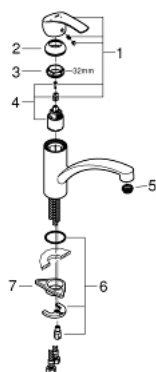

## 30 260 002 EUROSMART BATERIE SPĂLĂTOR CU MONOCOMANDĂ 1/2"

### DESCRIEREA PRODUSULUI

- Colour: cromat
- pipă joasă
- instalare pe o singură gaură
- finisaj GROHE LongLife
- cartuş ceramic de 35 mm cu GROHE SilkMove
- OpenCold - cold water flow in mid-lever position
- limitator de debit reglabil
- pipă pivotantă
- unghi de pivotare 140°
- conducte de apă izolate - fără plumb și nichel
- aerator cu fantă de monedă pentru înlocuire fără unelte
- racorduri flexibile de conectare la apă
- sistem rapid de instalare
- presiunea minimă recomandată 1.0 bar

## 30 260 002 EUROSMART BATERIE SPĂLĂTOR CU MONOCOMANDĂ 1/2"

**PIESE DE SCHIMB** , septembrie 2019 – now

- 1: Braț (Spare part-nr. 46902000)
  - 2: capac (Spare part-nr. 46492000)
  - 3: Screw ring (Spare part-nr. 46815000)
  - 4: Cartuș (Spare part-nr. 46863000)
  - 5: Dispozitiv de îndreptare debit (Spare part-nr. 48264000)
  - 6: Ansamblu de fixare a tijei nefiletate (Spare part-nr. 46249000)
  - 7: placă de susținere (Spare part-nr. 05334000)
  - 8: Cheie pentru montare (Spare part-nr. 19017000)\*
  - 9: Cheie tubulară (Spare part-nr. 19332000)\*
- \* Optional accessories