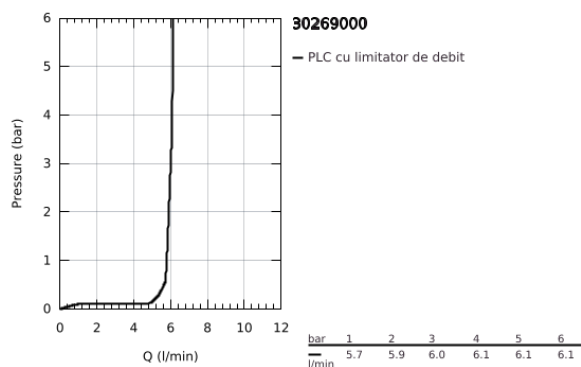

30 269 000 ESSENCE BATERIE SPĂLĂTOR CU MONOCOMANDĂ 1/2"

DESCRIEREA PRODUSULUI

- Colour: cromat
- pipă înaltă
- instalare pe o singură gaură
- suprafață GROHE LongLife
- cartuș ceramic de 28 mm cu GROHE SilkMove
- aerator reglabil GROHE AquaGuide
- pipă tubulară pivotantă
- unghi de rotire ajustabil 0° / 150° / 360°
- racorduri flexibile de conectare la apă
- limitator de temperatură integrat
- presiunea minimă recomandată 1.0 bar

30 269 000 ESSENCE BATERIE SPĂLĂTOR CU MONOCOMANDĂ 1/2"

PIESE DE SCHIMB , februarie 2022 – now

- 1: Braț (Spare part-nr. 46927000)
- 2: Cartuș (Spare part-nr. 46580000)
- 3: screw ring (Spare part-nr. 48591000)
- 4: L-spout (Spare part-nr. 13376000)
- 4.1: Aerator (Spare part-nr. 48270000)
- 4.2: Șaibă de etanșare (Spare part-nr. 0128500M)
- 4.3: inel de siguranță (Spare part-nr. 4826600M)
- 5: Șild (Spare part-nr. 48603000)
- 6: Ansamblu de fixare a tijei nefiletate (Spare part-nr. 46671000)
- 7: placă de susținere (Spare part-nr. 05334000)
- 8: Cheie pentru montare (Spare part-nr. 19017000)*