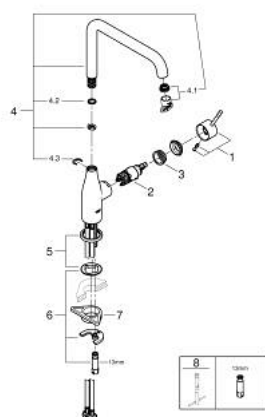

30 269 000 ESSENCE BATERIE SPĂLĂTOR CU MONOCOMANDĂ 1/2"

DESCRIEREA PRODUSULUI

- Colour: cromat
- pipă înaltă
- instalare pe o singură gaură
- suprafață GROHE LongLife
- cartuș ceramic de 28 mm cu GROHE SilkMove
- aerator reglabil GROHE AquaGuide
- pipă tubulară pivotantă
- unghi de rotire ajustabil 0° / 150° / 360°
- racorduri flexibile de conectare la apă
- limitator de temperatură integrat
- presiunea minimă recomandată 1.0 bar

30 269 000 ESSENCE BATERIE SPĂLĂTOR CU MONOCOMANDĂ 1/2"

PIESE DE SCHIMB , februarie 2022 – now

- 1: Braț (Spare part-nr. 46927000)
- 2: Cartuș (Spare part-nr. 46580000)
- 3: screw ring (Spare part-nr. 48591000)
- 4: L-spout (Spare part-nr. 13376000)
- 4.1: Aerator (Spare part-nr. 48270000)
- 4.2: Șaibă de etanșare (Spare part-nr. 0128500M)
- 4.3: inel de siguranță (Spare part-nr. 4826600M)
- 5: Șild (Spare part-nr. 48603000)
- 6: Ansamblu de fixare a tijei nefiletate (Spare part-nr. 46671000)
- 7: placă de susținere (Spare part-nr. 05334000)
- 8: Cheie pentru montare (Spare part-nr. 19017000)*