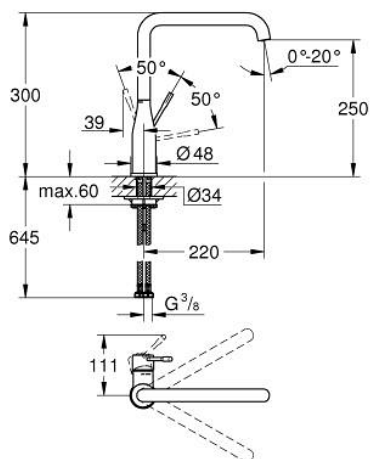

30 269 000 ESSENCE BATERIE SPĂLĂTOR CU MONOCOMANDĂ 1/2"

DESCRIEREA PRODUSULUI

- Colour: cromat
- pipă înaltă
- instalare pe o singură gaură
- suprafață GROHE LongLife
- cartuș ceramic de 28 mm cu GROHE SilkMove
- aerator reglabil GROHE AquaGuide
- pipă tubulară pivotantă
- unghi de rotire ajustabil 0° / 150° / 360°
- racorduri flexibile de conectare la apă
- limitator de temperatură integrat
- presiunea minimă recomandată 1.0 bar

30 269 000 ESSENCE BATERIE SPĂLĂTOR CU MONOCOMANDĂ 1/2"

PIESE DE SCHIMB , februarie 2022 – now

- 1: Braț (Spare part-nr. 46927000)
- 2: Cartuș (Spare part-nr. 46580000)
- 3: screw ring (Spare part-nr. 48591000)
- 4: L-spout (Spare part-nr. 13376000)
- 4.1: Aerator (Spare part-nr. 48270000)
- 4.2: Șaibă de etanșare (Spare part-nr. 0128500M)
- 4.3: inel de siguranță (Spare part-nr. 4826600M)
- 5: Șild (Spare part-nr. 48603000)
- 6: Ansamblu de fixare a tijei nefiletate (Spare part-nr. 46671000)
- 7: placă de susținere (Spare part-nr. 05334000)
- 8: Cheie pentru montare (Spare part-nr. 19017000)*