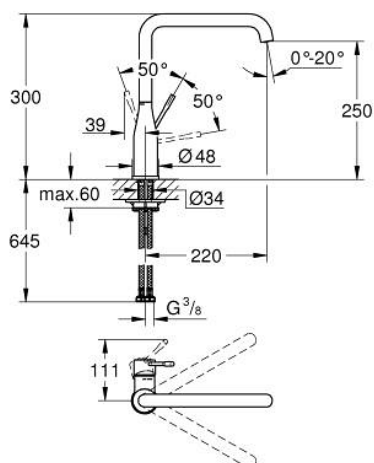

30 269 AL0 ESSENCE BATERIE SPĂLĂTOR CU MONOCOMANDĂ 1/2"

DESCRIEREA PRODUSULUI

- Colour: brushed hard graphite
- pipă înaltă
- instalare pe o singură gaură
- finisaj GROHE LongLife
- cartuş ceramic de 28 mm cu GROHE SilkMove
- aerator reglabil GROHE AquaGuide
- pipă tubulară pivotantă
- unghi de rotire ajustabil 0° / 150° / 360°
- racorduri flexibile de conectare la apă
-
- limitator de temperatură integrat
- presiunea minimă recomandată 1.0 bar

30 269 AL0 ESSENCE BATERIE SPĂLĂTOR CU MONOCOMANDĂ 1/2"

PIESE DE SCHIMB , februarie 2022 – now

- 1: Braț (Spare part-nr. 46927AL0)
- 2: Cartuș (Spare part-nr. 46580000)
- 3: screw ring (Spare part-nr. 48591000)
- 4: L-spout (Spare part-nr. 13376AL0)
- 4.1: Aerator (Spare part-nr. 48270000)
- 4.2: Șaibă de etanșare (Spare part-nr. 0128500M)
- 4.3: inel de siguranță (Spare part-nr. 4826600M)
- 5: Șild (Spare part-nr. 48603AL0)
- 6: Ansamblu de fixare a tijei nefiletate (Spare part-nr. 46671000)
- 7: placă de susținere (Spare part-nr. 05334000)
- 8: Cheie pentru montare (Spare part-nr. 19017000)*