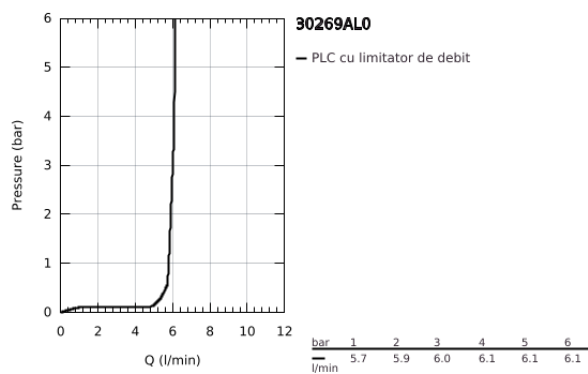

30 269 AL0 ESSENCE BATERIE SPĂLĂTOR CU MONOCOMANDĂ 1/2"

DESCRIEREA PRODUSULUI

- Colour: brushed hard graphite
- pipă înaltă
- instalare pe o singură gaură
- finisaj GROHE LongLife
- cartuş ceramic de 28 mm cu GROHE SilkMove
- aerator reglabil GROHE AquaGuide
- pipă tubulară pivotantă
- unghi de rotire ajustabil 0° / 150° / 360°
- racorduri flexibile de conectare la apă
-
- limitator de temperatură integrat
- presiunea minimă recomandată 1.0 bar

30 269 AL0 ESSENCE BATERIE SPĂLĂTOR CU MONOCOMANDĂ 1/2"

PIESE DE SCHIMB , februarie 2022 – now

- 1: Braț (Spare part-nr. 46927AL0)
- 2: Cartuș (Spare part-nr. 46580000)
- 3: screw ring (Spare part-nr. 48591000)
- 4: L-spout (Spare part-nr. 13376AL0)
- 4.1: Aerator (Spare part-nr. 48270000)
- 4.2: Șaibă de etanșare (Spare part-nr. 0128500M)
- 4.3: inel de siguranță (Spare part-nr. 4826600M)
- 5: Șild (Spare part-nr. 48603AL0)
- 6: Ansamblu de fixare a tijei nefiletate (Spare part-nr. 46671000)
- 7: placă de susținere (Spare part-nr. 05334000)
- 8: Cheie pentru montare (Spare part-nr. 19017000)*