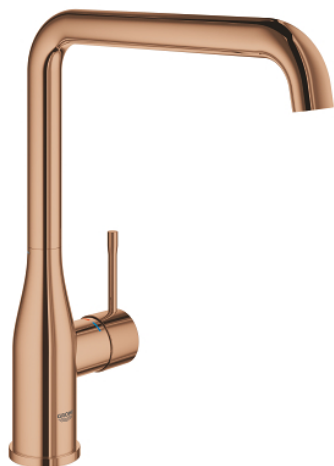

30 269 DA0 ESSENCE BATERIE SPĂLĂTOR CU MONOCOMANDĂ 1/2"

DESCRIEREA PRODUSULUI

- Colour: warm sunset
- pipă înaltă
- instalare pe o singură gaură
- finisaj GROHE LongLife
- cartuş ceramic de 28 mm cu GROHE SilkMove
- aerator reglabil GROHE AquaGuide
- pipă tubulară pivotantă
- unghi de rotire ajustabil 0° / 150° / 360°
- racorduri flexibile de conectare la apă
-
- limitator de temperatură integrat
- presiunea minimă recomandată 1.0 bar