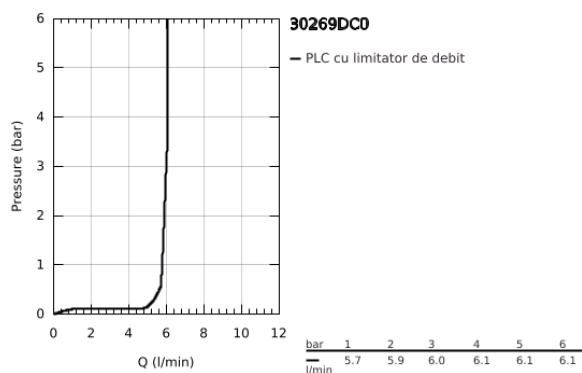

30 269 DC0 ESSENCE BATERIE SPĂLĂTOR CU MONOCOMANDĂ 1/2"

DESCRIEREA PRODUSULUI

- Colour: supersteel
- pipă înaltă
- instalare pe o singură gaură
- finisaj GROHE LongLife
- cartuş ceramic de 28 mm cu GROHE SilkMove
- aerator reglabil GROHE AquaGuide
- pipă tubulară pivotantă
- unghi de rotire ajustabil 0° / 150° / 360°
- racorduri flexibile de conectare la apă
-
- limitator de temperatură integrat
- presiunea minimă recomandată 1.0 bar

30 269 DC0 ESSENCE BATERIE SPĂLĂTOR CU MONOCOMANDĂ 1/2"

PIESE DE SCHIMB , februarie 2022 – now

- 1: Braț (Spare part-nr. 46927DC0)
- 2: Cartuș (Spare part-nr. 46580000)
- 3: screw ring (Spare part-nr. 48591000)
- 4: L-spout (Spare part-nr. 13376DC0)
- 4.1: Aerator (Spare part-nr. 48270000)
- 4.2: Șaibă de etanșare (Spare part-nr. 0128500M)
- 4.3: inel de siguranță (Spare part-nr. 4826600M)
- 5: Șild (Spare part-nr. 48603DC0)
- 6: Ansamblu de fixare a tijei nefiletate (Spare part-nr. 46671000)
- 7: placă de susținere (Spare part-nr. 05334000)
- 8: Cheie pentru montare (Spare part-nr. 19017000)*