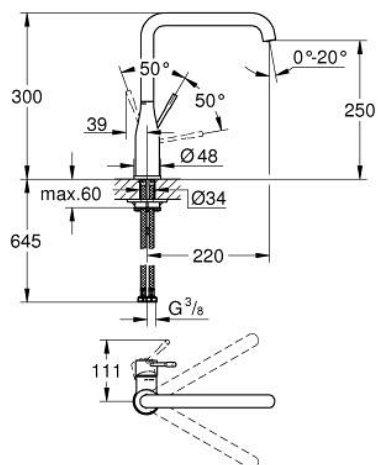

30 269 DC0 ESSENCE BATERIE SPĂLĂTOR CU MONOCOMANDĂ 1/2"

DESCRIEREA PRODUSULUI

- Colour: supersteel
- pipă înaltă
- instalare pe o singură gaură
- finisaj GROHE LongLife
- cartuş ceramic de 28 mm cu GROHE SilkMove
- aerator reglabil GROHE AquaGuide
- pipă tubulară pivotantă
- unghi de rotire ajustabil 0° / 150° / 360°
- racorduri flexibile de conectare la apă
-
- limitator de temperatură integrat
- presiunea minimă recomandată 1.0 bar

30 269 DC0 ESSENCE BATERIE SPĂLĂTOR CU MONOCOMANDĂ 1/2"

PIESE DE SCHIMB , februarie 2022 – now

- 1: Braț (Spare part-nr. 46927DC0)
- 2: Cartuș (Spare part-nr. 46580000)
- 3: screw ring (Spare part-nr. 48591000)
- 4: L-spout (Spare part-nr. 13376DC0)
- 4.1: Aerator (Spare part-nr. 48270000)
- 4.2: Șaibă de etanșare (Spare part-nr. 0128500M)
- 4.3: inel de siguranță (Spare part-nr. 4826600M)
- 5: Șild (Spare part-nr. 48603DC0)
- 6: Ansamblu de fixare a tijei nefiletate (Spare part-nr. 46671000)
- 7: placă de susținere (Spare part-nr. 05334000)
- 8: Cheie pentru montare (Spare part-nr. 19017000)*