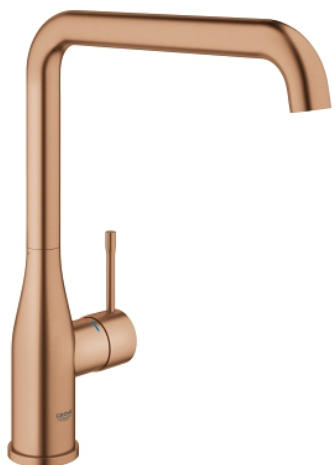

30 269 DL0 ESSENCE BATERIE SPĂLĂTOR CU MONOCOMANDĂ 1/2"

DESCRIEREA PRODUSULUI

- Colour: brushed warm sunset
- pipă înaltă
- instalare pe o singură gaură
- finisaj GROHE LongLife
- cartuş ceramic de 28 mm cu GROHE SilkMove
- aerator reglabil GROHE AquaGuide
- pipă tubulară pivotantă
- unghi de rotire ajustabil 0° / 150° / 360°
- racorduri flexibile de conectare la apă
-
- limitator de temperatură integrat
- presiunea minimă recomandată 1.0 bar