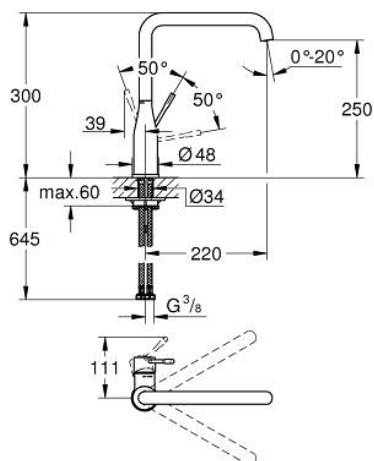

30 269 EN0 ESSENCE BATERIE SPĂLĂTOR CU MONOCOMANDĂ 1/2"

DESCRIEREA PRODUSULUI

- Colour: brushed nickel
- pipă înaltă
- instalare pe o singură gaură
- finisaj GROHE LongLife
- cartuş ceramic de 28 mm cu GROHE SilkMove
- aerator reglabil GROHE AquaGuide
- pipă tubulară pivotantă
- unghi de rotire ajustabil 0° / 150° / 360°
- racorduri flexibile de conectare la apă
-
- limitator de temperatură integrat
- presiunea minimă recomandată 1.0 bar

30 269 EN0 ESSENCE BATERIE SPĂLĂTOR CU MONOCOMANDĂ 1/2"

PIESE DE SCHIMB , februarie 2022 – now

- 1: Braț (Spare part-nr. 46927EN0)
- 2: Cartuș (Spare part-nr. 46580000)
- 3: screw ring (Spare part-nr. 48591000)
- 4: L-spout (Spare part-nr. 13376EN0)
- 4.1: Aerator (Spare part-nr. 48270000)
- 4.2: Șaibă de etanșare (Spare part-nr. 0128500M)
- 4.3: inel de siguranță (Spare part-nr. 4826600M)
- 5: Șild (Spare part-nr. 48603EN0)
- 6: Ansamblu de fixare a tijei nefiletate (Spare part-nr. 46671000)
- 7: placă de susținere (Spare part-nr. 05334000)
- 8: Cheie pentru montare (Spare part-nr. 19017000)*