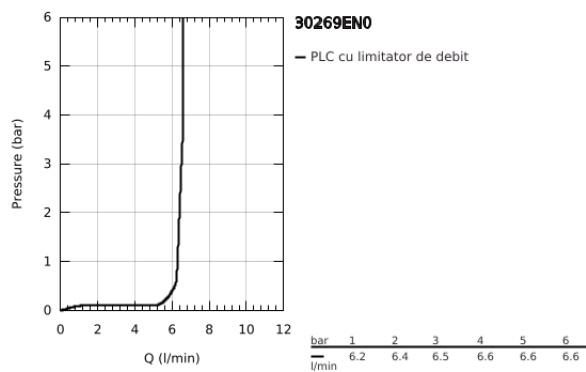

30 269 EN0 ESSENCE BATERIE SPĂLĂTOR CU MONOCOMANDĂ 1/2"

DESCRIEREA PRODUSULUI

- Colour: brushed nickel
- pipă înaltă
- instalare pe o singură gaură
- finisaj GROHE LongLife
- cartuş ceramic de 28 mm cu GROHE SilkMove
- aerator reglabil GROHE AquaGuide
- pipă tubulară pivotantă
- unghi de rotire ajustabil 0° / 150° / 360°
- racorduri flexibile de conectare la apă
-
- limitator de temperatură integrat
- presiunea minimă recomandată 1.0 bar

30 269 EN0 ESSENCE BATERIE SPĂLĂTOR CU MONOCOMANDĂ 1/2"

PIESE DE SCHIMB , februarie 2022 – now

- 1: Braț (Spare part-nr. 46927EN0)
- 2: Cartuș (Spare part-nr. 46580000)
- 3: screw ring (Spare part-nr. 48591000)
- 4: L-spout (Spare part-nr. 13376EN0)
- 4.1: Aerator (Spare part-nr. 48270000)
- 4.2: Șaibă de etanșare (Spare part-nr. 0128500M)
- 4.3: inel de siguranță (Spare part-nr. 4826600M)
- 5: Șild (Spare part-nr. 48603EN0)
- 6: Ansamblu de fixare a tijei nefiletate (Spare part-nr. 46671000)
- 7: placă de susținere (Spare part-nr. 05334000)
- 8: Cheie pentru montare (Spare part-nr. 19017000)*