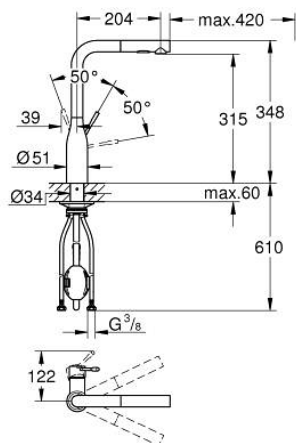

## 30 270 000 ESSENCE BATERIE SPĂLĂTOR CU MONOCOMANDĂ 1/2"

### DESCRIEREA PRODUSULUI

- Colour: cromat
- pipă înaltă
- instalare pe o singură gaură
- suprafață GROHE LongLife
- cartuș ceramic de 28 mm cu GROHE SilkMove
- Pull-Out spout for greater flexibility
- limitator de debit
- duș dual
- revenirea automată la pulverizarea laminară
- material: metal
- pipă tubulară pivotantă, unghi de rotire pipă 360°
- valvă sens-unic integrată
- protecție împotriva refluxului
- racorduri flexibile de conectare la apă
- 
- limitator de temperatură integrat
- presiunea minimă recomandată 1.0 bar

### PIESE DE SCHIMB , iunie 2022 – now

- 1: Braț (Spare part-nr. 46927000)
- 2: Cartuș (Spare part-nr. 46580000)
- 3: pară de duș (Spare part-nr. 46926000)
- 3.1: Filtru impuritati (Spare part-nr. 0676800M)
- 3.2: Ventil de reținere (Spare part-nr. 08565000)
- 3.3: Dispozitiv de îndreptare debit (Spare part-nr. 48275000)
- 4: Hose for sink mixer with pull-out dual spray or mousseur (Spare part-nr. 48293000)
- 5: Ansamblu de fixare a tijei nefiletate (Spare part-nr. 48384000)
- 6: placă de susținere (Spare part-nr. 05334000)