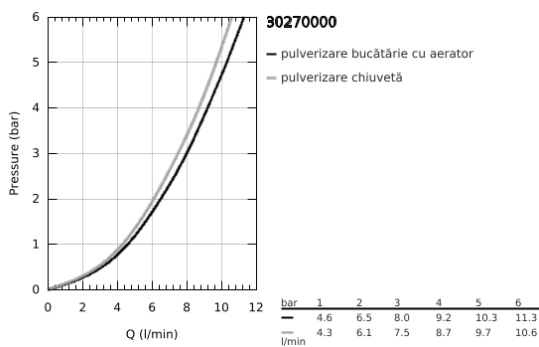

## 30 270 000 ESSENCE BATERIE SPĂLĂTOR CU MONOCOMANDĂ 1/2"

### DESCRIEREA PRODUSULUI

- Colour: cromat
- pipă înaltă
- instalare pe o singură gaură
- suprafață GROHE LongLife
- cartuș ceramic de 28 mm cu GROHE SilkMove
- Pull-Out spout for greater flexibility
- limitator de debit
- duș dual
- revenirea automată la pulverizarea laminară
- material: metal
- pipă tubulară pivotantă, unghi de rotire pipă 360°
- valvă sens-unic integrată
- protecție împotriva refluxului
- racorduri flexibile de conectare la apă
- 
- limitator de temperatură integrat
- presiunea minimă recomandată 1.0 bar