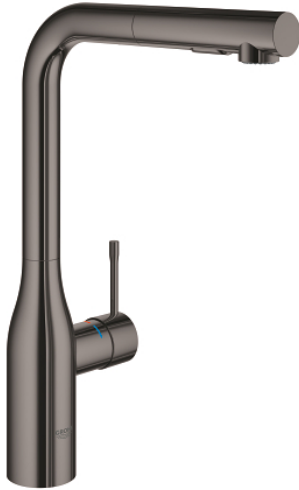

30 270 A00 ESSENCE BATERIE SPĂLĂTOR CU MONOCOMANDĂ 1/2"

DESCRIEREA PRODUSULUI

- Colour: hard graphite
- pipă înaltă
- instalare pe o singură gaură
- finisaj GROHE LongLife
- cartuş ceramic de 28 mm cu GROHE SilkMove
- Pull-Out spout for greater flexibility
- limitator de debit
- divertor: pulverizare laminară/jet duş SpeedClean
- revenirea automată la pulverizarea laminară
- material: metal
- pipă tubulară pivotantă, unghi de rotire pipă 360°
- valvă sens-unic integrată
- protecție împotriva refluxului
- racorduri flexibile de conectare la apă
-
- limitator de temperatură integrat
- presiunea minimă recomandată 1.0 bar