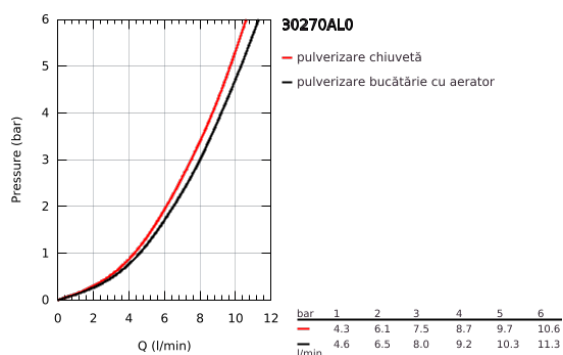

30 270 AL0 ESSENCE BATERIE SPĂLĂTOR CU MONOCOMANDĂ 1/2"

DESCRIEREA PRODUSULUI

- Colour: brushed hard graphite
- pipă înaltă
- instalare pe o singură gaură
- finisaj GROHE LongLife
- cartuş ceramic de 28 mm cu GROHE SilkMove
- Pull-Out spout for greater flexibility
- limitator de debit
- duş dual
- revenirea automată la pulverizarea laminară
- material: metal
- pipă tubulară pivotantă, unghi de rotire pipă 360°
- valvă sens-unic integrată
- protecție împotriva refluxului
- racorduri flexibile de conectare la apă
- limitator de temperatură integrat
- presiunea minimă recomandată 1.0 bar

30 270 AL0 ESSENCE BATERIE SPĂLĂTOR CU MONOCOMANDĂ 1/2"

PIESE DE SCHIMB , iunie 2022 – now

- 1: Braș (Spare part-nr. 46927AL0)
- 2: Cartuș (Spare part-nr. 46580000)
- 3: pară de duș (Spare part-nr. 46926AL0)
- 3.1: Filtru impuritati (Spare part-nr. 0676800M)
- 3.2: Ventil de reținere (Spare part-nr. 08565000)
- 3.3: Dispozitiv de îndreptare debit (Spare part-nr. 48275000)
- 4: Hose for sink mixer with pull-out dual spray or mousseur (Spare part-nr. 48293000)
- 5: Ansamblu de fixare a tijei nefiletate (Spare part-nr. 48384000)
- 6: placă de susținere (Spare part-nr. 05334000)