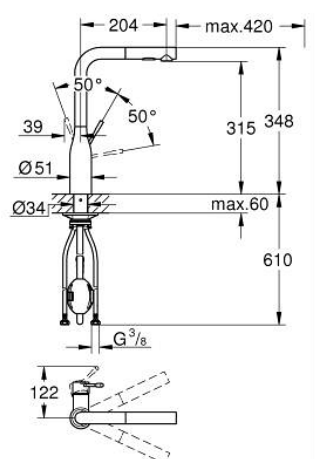

30 270 AL0 ESSENCE BATERIE SPĂLĂTOR CU MONOCOMANDĂ 1/2"

DESCRIEREA PRODUSULUI

- Colour: brushed hard graphite
- pipă înaltă
- instalare pe o singură gaură
- finisaj GROHE LongLife
- cartuş ceramic de 28 mm cu GROHE SilkMove
- Pull-Out spout for greater flexibility
- limitator de debit
- duş dual
- revenirea automată la pulverizarea laminară
- material: metal
- pipă tubulară pivotantă, unghi de rotire pipă 360°
- valvă sens-unic integrată
- protecție împotriva refluxului
- racorduri flexibile de conectare la apă
- limitator de temperatură integrat
- presiunea minimă recomandată 1.0 bar

30 270 AL0 ESSENCE BATERIE SPĂLĂTOR CU MONOCOMANDĂ 1/2"

PIESE DE SCHIMB , iunie 2022 – now

- 1: Braș (Spare part-nr. 46927AL0)
- 2: Cartuș (Spare part-nr. 46580000)
- 3: pară de duș (Spare part-nr. 46926AL0)
- 3.1: Filtru impuritati (Spare part-nr. 0676800M)
- 3.2: Ventil de reținere (Spare part-nr. 08565000)
- 3.3: Dispozitiv de îndreptare debit (Spare part-nr. 48275000)
- 4: Hose for sink mixer with pull-out dual spray or mousseur (Spare part-nr. 48293000)
- 5: Ansamblu de fixare a tijei nefiletate (Spare part-nr. 48384000)
- 6: placă de susținere (Spare part-nr. 05334000)