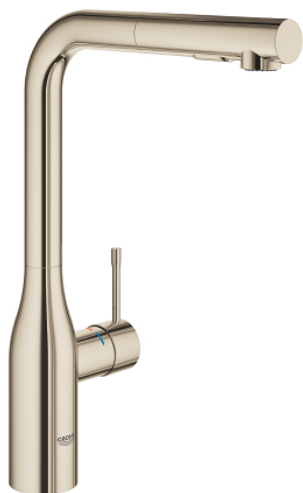

30 270 BE0 ESSENCE BATERIE SPĂLĂTOR CU MONOCOMANDĂ 1/2"

DESCRIEREA PRODUSULUI

- Colour: polished nickel
- pipă înaltă
- instalare pe o singură gaură
- finisaj GROHE LongLife
- cartuş ceramic de 28 mm cu GROHE SilkMove
- Pull-Out spout for greater flexibility
- limitator de debit
- duș dual
- revenirea automată la pulverizarea laminară
- material: metal
- pipă tubulară pivotantă, unghi de rotire pipă 360°
- valvă sens-unic integrată
- protecție împotriva refluxului
- racorduri flexibile de conectare la apă
-
- limitator de temperatură integrat
- presiunea minimă recomandată 1.0 bar