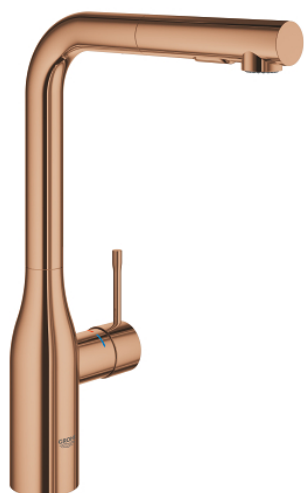

30 270 DA0 ESSENCE BATERIE SPĂLĂTOR CU MONOCOMANDĂ 1/2"

DESCRIEREA PRODUSULUI

- Colour: warm sunset
- pipă înaltă
- instalare pe o singură gaură
- finisaj GROHE LongLife
- cartuş ceramic de 28 mm cu GROHE SilkMove
- Pull-Out spout for greater flexibility
- limitator de debit
- duş dual
- revenirea automată la pulverizarea laminară
- material: metal
- pipă tubulară pivotantă, unghi de rotire pipă 360°
- valvă sens-unic integrată
- protecție împotriva refluxului
- racorduri flexibile de conectare la apă
-
- limitator de temperatură integrat
- presiunea minimă recomandată 1.0 bar