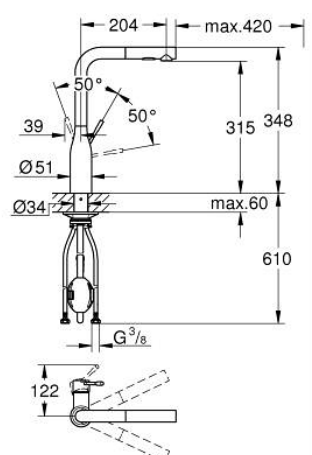

30 270 DA0 ESSENCE BATERIE SPĂLĂTOR CU MONOCOMANDĂ 1/2"

DESCRIEREA PRODUSULUI

- Colour: warm sunset
- pipă înaltă
- instalare pe o singură gaură
- finisaj GROHE LongLife
- cartuş ceramic de 28 mm cu GROHE SilkMove
- Pull-Out spout for greater flexibility
- limitator de debit
- duş dual
- revenirea automată la pulverizarea laminară
- material: metal
- pipă tubulară pivotantă, unghi de rotire pipă 360°
- valvă sens-unic integrată
- protecție împotriva refluxului
- racorduri flexibile de conectare la apă
-
- limitator de temperatură integrat
- presiunea minimă recomandată 1.0 bar