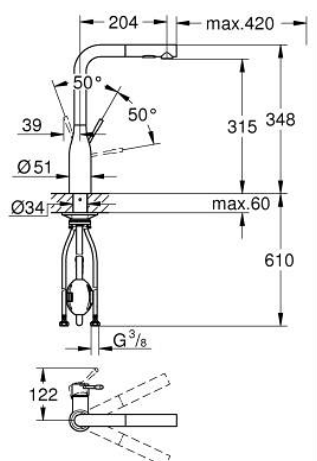

30 270 DC0 ESSENCE BATERIE SPĂLĂTOR CU MONOCOMANDĂ 1/2"

DESCRIEREA PRODUSULUI

- Colour: supersteel
- pipă înaltă
- instalare pe o singură gaură
- finisaj GROHE LongLife
- cartuş ceramic de 28 mm cu GROHE SilkMove
- Pull-Out spout for greater flexibility
- limitator de debit
- duş dual
- revenirea automată la pulverizarea laminară
- material: metal
- pipă tubulară pivotantă, unghi de rotire pipă 360°
- valvă sens-unic integrată
- protecție împotriva refluxului
- racorduri flexibile de conectare la apă
-
- limitator de temperatură integrat
- presiunea minimă recomandată 1.0 bar

30 270 DC0 ESSENCE BATERIE SPĂLĂTOR CU MONOCOMANDĂ 1/2"

PIESE DE SCHIMB , iunie 2022 – now

- 1: Braț (Spare part-nr. 46927DC0)
- 2: Cartuș (Spare part-nr. 46580000)
- 3: pară de duș (Spare part-nr. 46926DC0)
- 3.1: Filtru impuritati (Spare part-nr. 0676800M)
- 3.2: Ventil de reținere (Spare part-nr. 08565000)
- 3.3: Dispozitiv de îndreptare debit (Spare part-nr. 48275000)
- 4: Hose for sink mixer with pull-out dual spray or mousseur (Spare part-nr. 48293000)
- 5: Ansamblu de fixare a tijei nefiletate (Spare part-nr. 48384000)
- 6: placă de susținere (Spare part-nr. 05334000)