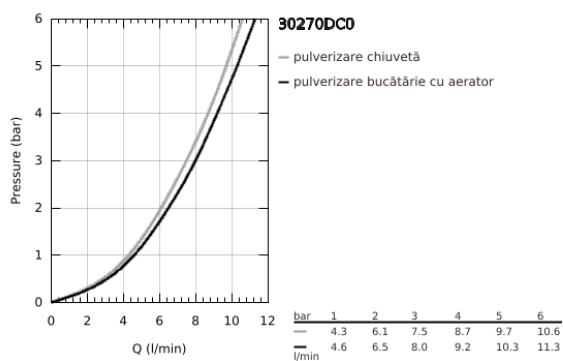

30 270 DC0 ESSENCE BATERIE SPĂLĂTOR CU MONOCOMANDĂ 1/2"

DESCRIEREA PRODUSULUI

- Colour: supersteel
- pipă înaltă
- instalare pe o singură gaură
- finisaj GROHE LongLife
- cartuş ceramic de 28 mm cu GROHE SilkMove
- Pull-Out spout for greater flexibility
- limitator de debit
- duş dual
- revenirea automată la pulverizarea laminară
- material: metal
- pipă tubulară pivotantă, unghi de rotire pipă 360°
- valvă sens-unic integrată
- protecție împotriva refluxului
- racorduri flexibile de conectare la apă
-
- limitator de temperatură integrat
- presiunea minimă recomandată 1.0 bar

30 270 DC0 ESSENCE BATERIE SPĂLĂTOR CU MONOCOMANDĂ 1/2"

PIESE DE SCHIMB , iunie 2022 – now

- 1: Braț (Spare part-nr. 46927DC0)
- 2: Cartuș (Spare part-nr. 46580000)
- 3: pară de duș (Spare part-nr. 46926DC0)
- 3.1: Filtru impuritati (Spare part-nr. 0676800M)
- 3.2: Ventil de reținere (Spare part-nr. 08565000)
- 3.3: Dispozitiv de îndreptare debit (Spare part-nr. 48275000)
- 4: Hose for sink mixer with pull-out dual spray or mousseur (Spare part-nr. 48293000)
- 5: Ansamblu de fixare a tijei nefiletate (Spare part-nr. 48384000)
- 6: placă de susținere (Spare part-nr. 05334000)