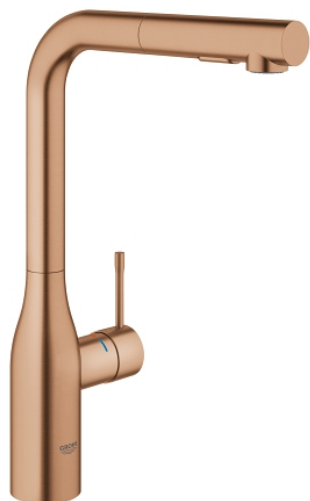

## 30 270 DL0 ESSENCE BATERIE SPĂLĂTOR CU MONOCOMANDĂ 1/2"

### DESCRIEREA PRODUSULUI

- Colour: brushed warm sunset
- pipă înaltă
- instalare pe o singură gaură
- finisaj GROHE LongLife
- cartuş ceramic de 28 mm cu GROHE SilkMove
- Pull-Out spout for greater flexibility
- limitator de debit
- duş dual
- revenirea automată la pulverizarea laminară
- material: metal
- pipă tubulară pivotantă, unghi de rotire pipă 360°
- valvă sens-unic integrată
- protecție împotriva refluxului
- racorduri flexibile de conectare la apă
- limitator de temperatură integrat
- presiunea minimă recomandată 1.0 bar