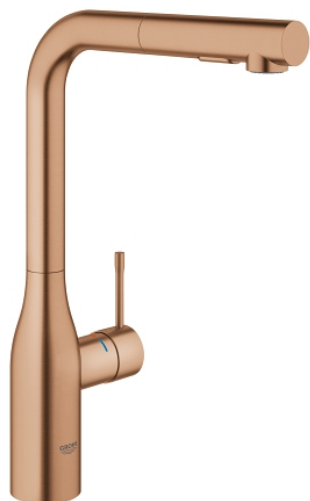

30 270 DL0 ESSENCE BATERIE SPĂLĂTOR CU MONOCOMANDĂ 1/2"

DESCRIEREA PRODUSULUI

- Colour: brushed warm sunset
- pipă înaltă
- instalare pe o singură gaură
- finisaj GROHE LongLife
- cartuş ceramic de 28 mm cu GROHE SilkMove
- Pull-Out spout for greater flexibility
- limitator de debit
- duş dual
- revenirea automată la pulverizarea laminară
- material: metal
- pipă tubulară pivotantă, unghi de rotire pipă 360°
- valvă sens-unic integrată
- protecție împotriva refluxului
- racorduri flexibile de conectare la apă
- limitator de temperatură integrat
- presiunea minimă recomandată 1.0 bar