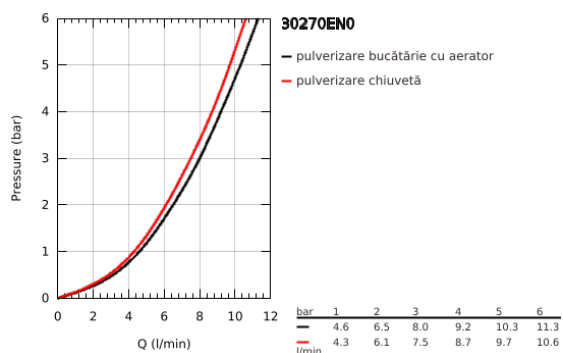

30 270 EN0 ESSENCE BATERIE SPĂLĂTOR CU MONOCOMANDĂ 1/2"

DESCRIEREA PRODUSULUI

- Colour: brushed nickel
- pipă înaltă
- instalare pe o singură gaură
- finisaj GROHE LongLife
- cartuş ceramic de 28 mm cu GROHE SilkMove
- Pull-Out spout for greater flexibility
- limitator de debit
- duş dual
- revenirea automată la pulverizarea laminară
- material: metal
- pipă tubulară pivotantă, unghi de rotire pipă 360°
- valvă sens-unic integrată
- protecție împotriva refluxului
- racorduri flexibile de conectare la apă
- limitator de temperatură integrat
- presiunea minimă recomandată 1.0 bar

30 270 EN0 ESSENCE BATERIE SPĂLĂTOR CU MONOCOMANDĂ 1/2"

PIESE DE SCHIMB , iunie 2022 – now

- 1: Braț (Spare part-nr. 46927EN0)
- 2: Cartuș (Spare part-nr. 46580000)
- 3: pară de duș (Spare part-nr. 46926EN0)
- 3.1: Filtru impuritati (Spare part-nr. 0676800M)
- 3.2: Ventil de reținere (Spare part-nr. 08565000)
- 3.3: Dispozitiv de îndreptare debit (Spare part-nr. 48275000)
- 4: Hose for sink mixer with pull-out dual spray or mousseur (Spare part-nr. 48293000)
- 5: Ansamblu de fixare a tijei nefiletate (Spare part-nr. 48384000)
- 6: placă de susținere (Spare part-nr. 05334000)