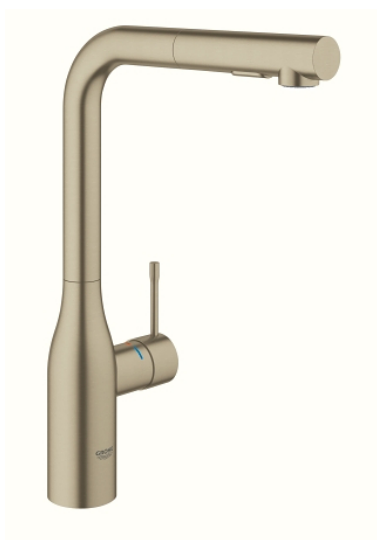

30 270 EN0 ESSENCE BATERIE SPĂLĂTOR CU MONOCOMANDĂ 1/2"

DESCRIEREA PRODUSULUI

- Colour: brushed nickel
- pipă înaltă
- instalare pe o singură gaură
- finisaj GROHE LongLife
- cartuş ceramic de 28 mm cu GROHE SilkMove
- Pull-Out spout for greater flexibility
- limitator de debit
- duş dual
- revenirea automată la pulverizarea laminară
- material: metal
- pipă tubulară pivotantă, unghi de rotire pipă 360°
- valvă sens-unic integrată
- protecție împotriva refluxului
- racorduri flexibile de conectare la apă
- limitator de temperatură integrat
- presiunea minimă recomandată 1.0 bar

30 270 EN0 ESSENCE BATERIE SPĂLĂTOR CU MONOCOMANDĂ 1/2"

PIESE DE SCHIMB , iunie 2022 – now

- 1: Braț (Spare part-nr. 46927EN0)
- 2: Cartuș (Spare part-nr. 46580000)
- 3: pară de duș (Spare part-nr. 46926EN0)
- 3.1: Filtru impuritati (Spare part-nr. 0676800M)
- 3.2: Ventil de reținere (Spare part-nr. 08565000)
- 3.3: Dispozitiv de îndreptare debit (Spare part-nr. 48275000)
- 4: Hose for sink mixer with pull-out dual spray or mousseur (Spare part-nr. 48293000)
- 5: Ansamblu de fixare a tijei nefiletate (Spare part-nr. 48384000)
- 6: placă de susținere (Spare part-nr. 05334000)