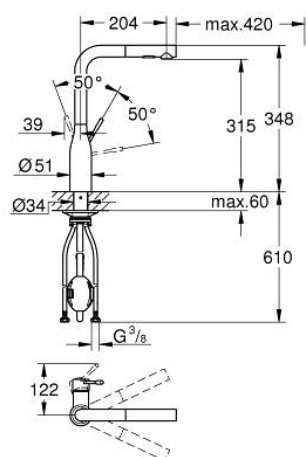

30 270 EN0 ESSENCE BATERIE SPĂLĂTOR CU MONOCOMANDĂ 1/2"

DESCRIEREA PRODUSULUI

- Colour: brushed nickel
- pipă înaltă
- instalare pe o singură gaură
- finisaj GROHE LongLife
- cartuş ceramic de 28 mm cu GROHE SilkMove
- Pull-Out spout for greater flexibility
- limitator de debit
- duş dual
- revenirea automată la pulverizarea laminară
- material: metal
- pipă tubulară pivotantă, unghi de rotire pipă 360°
- valvă sens-unic integrată
- protecție împotriva refluxului
- racorduri flexibile de conectare la apă
- limitator de temperatură integrat
- presiunea minimă recomandată 1.0 bar

30 270 EN0 ESSENCE BATERIE SPĂLĂTOR CU MONOCOMANDĂ 1/2"

PIESE DE SCHIMB , iunie 2022 – now

- 1: Braț (Spare part-nr. 46927EN0)
- 2: Cartuș (Spare part-nr. 46580000)
- 3: pară de duș (Spare part-nr. 46926EN0)
- 3.1: Filtru impuritati (Spare part-nr. 0676800M)
- 3.2: Ventil de reținere (Spare part-nr. 08565000)
- 3.3: Dispozitiv de îndreptare debit (Spare part-nr. 48275000)
- 4: Hose for sink mixer with pull-out dual spray or mousseur (Spare part-nr. 48293000)
- 5: Ansamblu de fixare a tijei nefiletate (Spare part-nr. 48384000)
- 6: placă de susținere (Spare part-nr. 05334000)