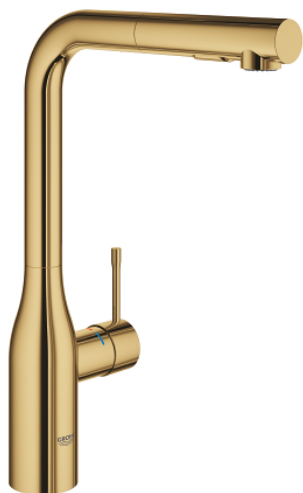

30 270 GL0 ESSENCE BATERIE SPĂLĂTOR CU MONOCOMANDĂ 1/2"

DESCRIEREA PRODUSULUI

- Colour: cool sunrise
- pipă înaltă
- instalare pe o singură gaură
- finisaj GROHE LongLife
- cartuş ceramic de 28 mm cu GROHE SilkMove
- Pull-Out spout for greater flexibility
- limitator de debit
- duş dual
- revenirea automată la pulverizarea laminară
- material: metal
- pipă tubulară pivotantă, unghi de rotire pipă 360°
- valvă sens-unic integrată
- protecție împotriva refluxului
- racorduri flexibile de conectare la apă
- limitator de temperatură integrat
- presiunea minimă recomandată 1.0 bar