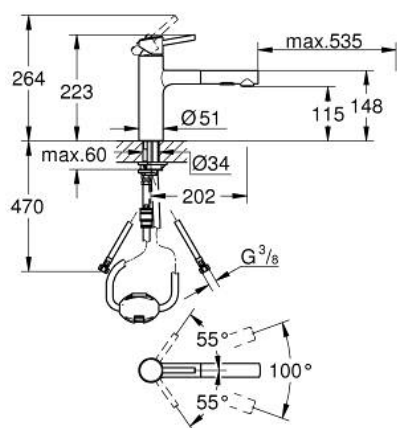

## 30 273 001 CONCETTO BATERIE SPĂLĂTOR CU MONOCOMANDĂ 1/2"

### DESCRIEREA PRODUSULUI

- Colour: cromat
- pipă de înălțime medie
- instalare pe o singură gaură
- finisaj GROHE LongLife
- cartuș ceramic de 35 mm cu GROHE SilkMove
- Pull-Out spout for greater flexibility
- limitator de debit
- duș dual
- revenirea automată la pulverizarea laminară
- material: metal
- limitator de debit reglabil
- pipă pivotantă
- zonă pivotantă 100°
- protecție împotriva refluxului
- valvă sens-unic integrată
- racorduri flexibile de conectare la apă
- sistem rapid de instalare
- maximum flow rate (at 3 bar): 7.5 l/min

## 30 273 001 **CONCETTO BATERIE SPĂLĂTOR CU MONOCOMANDĂ 1/2"**

**PIESE DE SCHIMB** , noiembrie 2015 – septembrie 2023

- 1: Braț (Spare part-nr. 46822000)
  - 2: capac (Spare part-nr. 46492000)
  - 3: Screw ring (Spare part-nr. 46815000)
  - 4: Cartuș (Spare part-nr. 46374000)
  - 5: pară de duș (Spare part-nr. 46926000)
  - 5.1: Filtru impuritati (Spare part-nr. 0676800M)
  - 5.2: Ventil de reținere (Spare part-nr. 08565000)
  - 5.3: Dispozitiv de îndreptare debit (Spare part-nr. 48275000)
  - 6: Furtun de duș (Spare part-nr. 48293000)
  - 7: kit de etanșare (Spare part-nr. 46760000)
  - 8: Ansamblu de fixare a tijei nefiletate (Spare part-nr. 46346000)
  - 9: Cuplare rapidă (Spare part-nr. 46338000)
  - 10: Cheie tubulară (Spare part-nr. 19332000)\*
- \* Optional accessories