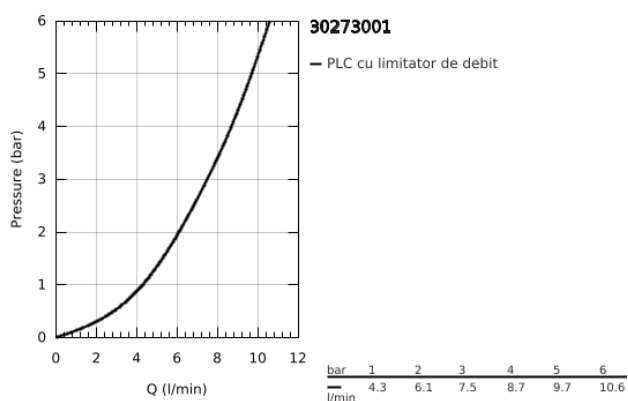

## 30 273 001 CONCETTO BATERIE SPĂLĂTOR CU MONOCOMANDĂ 1/2"

### DESCRIEREA PRODUSULUI

- Colour: cromat
- pipă de înălțime medie
- instalare pe o singură gaură
- finisaj GROHE LongLife
- cartuș ceramic de 35 mm cu GROHE SilkMove
- Pull-Out spout for greater flexibility
- limitator de debit
- duș dual
- revenirea automată la pulverizarea laminară
- material: metal
- limitator de debit reglabil
- pipă pivotantă
- zonă pivotantă 100°
- protecție împotriva refluxului
- valvă sens-unic integrată
- racorduri flexibile de conectare la apă
- sistem rapid de instalare
- maximum flow rate (at 3 bar): 7.5 l/min