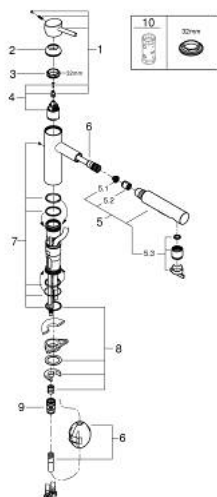

## 30 273 001 CONCETTO BATERIE SPĂLĂTOR CU MONOCOMANDĂ 1/2"

### DESCRIEREA PRODUSULUI

- Colour: cromat
- pipă de înălțime medie
- instalare pe o singură gaură
- finisaj GROHE LongLife
- cartuș ceramic de 35 mm cu GROHE SilkMove
- Pull-Out spout for greater flexibility
- limitator de debit
- duș dual
- revenirea automată la pulverizarea laminară
- material: metal
- limitator de debit reglabil
- pipă pivotantă
- zonă pivotantă 100°
- protecție împotriva refluxului
- valvă sens-unic integrată
- racorduri flexibile de conectare la apă
- sistem rapid de instalare
- maximum flow rate (at 3 bar): 7.5 l/min

## 30 273 001 **CONCETTO BATERIE SPĂLĂTOR CU MONOCOMANDĂ 1/2"**

**PIESE DE SCHIMB** , noiembrie 2015 – septembrie 2023

- 1: Braț (Spare part-nr. 46822000)
  - 2: capac (Spare part-nr. 46492000)
  - 3: Screw ring (Spare part-nr. 46815000)
  - 4: Cartuș (Spare part-nr. 46374000)
  - 5: pară de duș (Spare part-nr. 46926000)
  - 5.1: Filtru impuritati (Spare part-nr. 0676800M)
  - 5.2: Ventil de reținere (Spare part-nr. 08565000)
  - 5.3: Dispozitiv de îndreptare debit (Spare part-nr. 48275000)
  - 6: Furtun de duș (Spare part-nr. 48293000)
  - 7: kit de etanșare (Spare part-nr. 46760000)
  - 8: Ansamblu de fixare a tijei nefiletate (Spare part-nr. 46346000)
  - 9: Cuplare rapidă (Spare part-nr. 46338000)
  - 10: Cheie tubulară (Spare part-nr. 19332000)\*
- \* Optional accessories