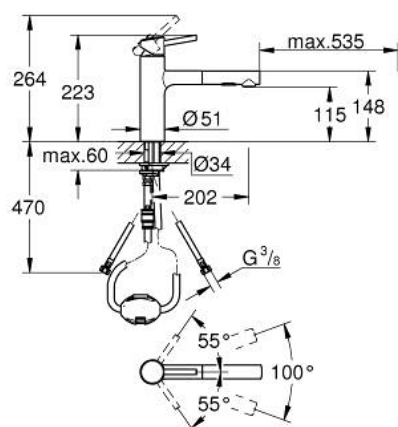

## 30 273 DC1 CONCETTO BATERIE SPĂLĂTOR CU MONOCOMANDĂ 1/2"

### DESCRIEREA PRODUSULUI

- Colour: supersteel
- pipă de înălțime medie
- instalare pe o singură gaură
- finisaj GROHE LongLife
- cartuș ceramic de 35 mm cu GROHE SilkMove
- Pull-Out spout for greater flexibility
- limitator de debit
- duș dual
- revenirea automată la pulverizarea laminară
- material: metal
- limitator de debit reglabil
- pipă pivotantă
- zonă pivotantă 100°
- valvă sens-unic integrată
- protecție împotriva refluxului
- racorduri flexibile de conectare la apă
- sistem rapid de instalare
- maximum flow rate (at 3 bar): 7.5 l/min

## 30 273 DC1 **CONCETTO BATERIE SPĂLĂTOR CU MONOCOMANDĂ 1/2"**

**PIESE DE SCHIMB** , noiembrie 2015 – septembrie 2023

- 1: Braț (Spare part-nr. 46822DC0)
  - 2: capac (Spare part-nr. 46492DC0)
  - 3: Screw ring (Spare part-nr. 46815000)
  - 4: Cartuș (Spare part-nr. 46374000)
  - 5: pară de duș (Spare part-nr. 46926DC0)
  - 5.1: Filtru impuritati (Spare part-nr. 0676800M)
  - 5.2: Ventil de reținere (Spare part-nr. 08565000)
  - 5.3: Dispozitiv de îndreptare debit (Spare part-nr. 48275000)
  - 6: Furtun de duș (Spare part-nr. 48293000)
  - 7: kit de etanșare (Spare part-nr. 46760000)
  - 8: Ansamblu de fixare a tijei nefiletate (Spare part-nr. 46346000)
  - 9: Cuplare rapidă (Spare part-nr. 46338000)
  - 10: Cheie tubulară (Spare part-nr. 19332000)\*
- \* Optional accessories