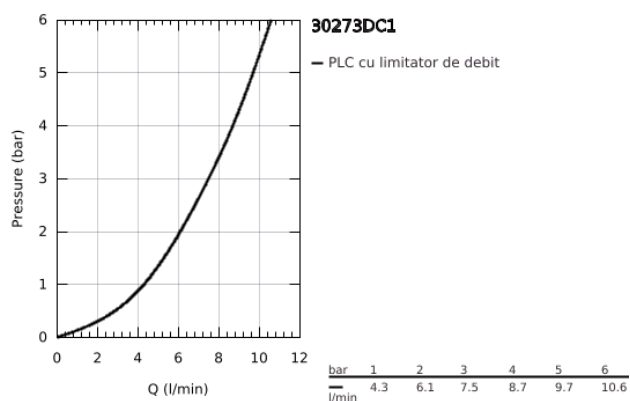

## 30 273 DC1 CONCETTO BATERIE SPĂLĂTOR CU MONOCOMANDĂ 1/2"

### DESCRIEREA PRODUSULUI

- Colour: supersteel
- pipă de înălțime medie
- instalare pe o singură gaură
- finisaj GROHE LongLife
- cartuș ceramic de 35 mm cu GROHE SilkMove
- Pull-Out spout for greater flexibility
- limitator de debit
- duș dual
- revenirea automată la pulverizarea laminară
- material: metal
- limitator de debit reglabil
- pipă pivotantă
- zonă pivotantă 100°
- valvă sens-unic integrată
- protecție împotriva refluxului
- racorduri flexibile de conectare la apă
- sistem rapid de instalare
- maximum flow rate (at 3 bar): 7.5 l/min