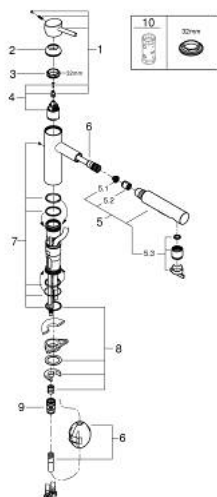

## 30 273 DC1 CONCETTO BATERIE SPĂLĂTOR CU MONOCOMANDĂ 1/2"

### DESCRIEREA PRODUSULUI

- Colour: supersteel
- pipă de înălțime medie
- instalare pe o singură gaură
- finisaj GROHE LongLife
- cartuș ceramic de 35 mm cu GROHE SilkMove
- Pull-Out spout for greater flexibility
- limitator de debit
- duș dual
- revenirea automată la pulverizarea laminară
- material: metal
- limitator de debit reglabil
- pipă pivotantă
- zonă pivotantă 100°
- valvă sens-unic integrată
- protecție împotriva refluxului
- racorduri flexibile de conectare la apă
- sistem rapid de instalare
- maximum flow rate (at 3 bar): 7.5 l/min

## 30 273 DC1 **CONCETTO BATERIE SPĂLĂTOR CU MONOCOMANDĂ 1/2"**

**PIESE DE SCHIMB** , noiembrie 2015 – septembrie 2023

- 1: Braț (Spare part-nr. 46822DC0)
  - 2: capac (Spare part-nr. 46492DC0)
  - 3: Screw ring (Spare part-nr. 46815000)
  - 4: Cartuș (Spare part-nr. 46374000)
  - 5: pară de duș (Spare part-nr. 46926DC0)
  - 5.1: Filtru impuritati (Spare part-nr. 0676800M)
  - 5.2: Ventil de reținere (Spare part-nr. 08565000)
  - 5.3: Dispozitiv de îndreptare debit (Spare part-nr. 48275000)
  - 6: Furtun de duș (Spare part-nr. 48293000)
  - 7: kit de etanșare (Spare part-nr. 46760000)
  - 8: Ansamblu de fixare a tijei nefiletate (Spare part-nr. 46346000)
  - 9: Cuplare rapidă (Spare part-nr. 46338000)
  - 10: Cheie tubulară (Spare part-nr. 19332000)\*
- \* Optional accessories