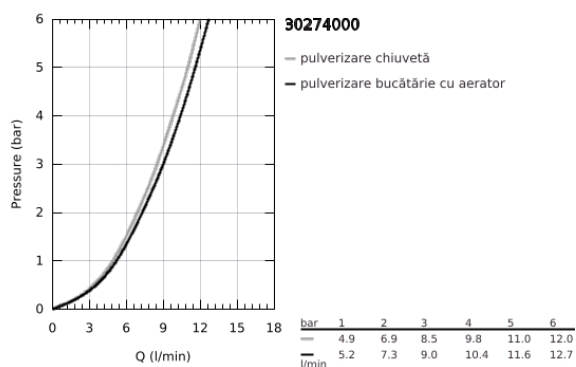

30 274 000 MINTA BATERIE SPĂLĂTOR CU MONOCOMANDĂ 1/2"

DESCRIEREA PRODUSULUI

- Colour: cromat
- pipă tip L
- instalare pe o singură gaură
- finisaj GROHE LongLife
- cartuş ceramic de 46 mm cu GROHE SilkMove
- Pull-Out spout for greater flexibility
- limitator de debit
- duş dual
- revenirea automată la pulverizarea laminară
- material: metal
- limitator de debit reglabil
- pipă tubulară pivotantă, unghi de rotire pipă 360°
- valvă sens-unic integrată
- protecție împotriva refluxului
- racorduri flexibile de conectare la apă
- sistem rapid de instalare
- maximum flow rate (at 3 bar): 9 l/min