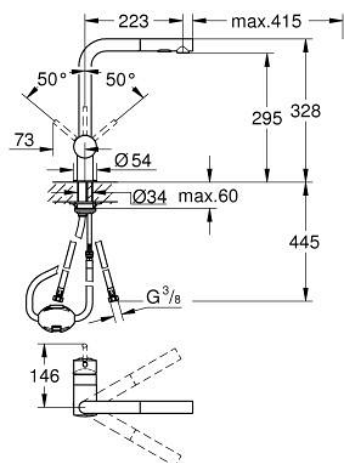

30 274 000 MINTA BATERIE SPĂLĂTOR CU MONOCOMANDĂ 1/2"

DESCRIEREA PRODUSULUI

- Colour: cromat
- pipă tip L
- instalare pe o singură gaură
- finisaj GROHE LongLife
- cartuş ceramic de 46 mm cu GROHE SilkMove
- Pull-Out spout for greater flexibility
- limitator de debit
- duş dual
- revenirea automată la pulverizarea laminară
- material: metal
- limitator de debit reglabil
- pipă tubulară pivotantă, unghi de rotire pipă 360°
- valvă sens-unic integrată
- protecție împotriva refluxului
- racorduri flexibile de conectare la apă
- sistem rapid de instalare
- maximum flow rate (at 3 bar): 9 l/min

30 274 000 MINTA BATERIE SPĂLĂTOR CU MONOCOMANDĂ 1/2"

PIESE DE SCHIMB , iunie 2024 – now

- 1: Braț (Spare part-nr. 46015000)
- 2: capac (Spare part-nr. 46025000)
- 3: Cartuș (Spare part-nr. 46048000)
- 4: pară de duș (Spare part-nr. 46926000)
- 4.1: Filtru impuritati (Spare part-nr. 0676800M)
- 4.2: Ventil de reținere (Spare part-nr. 08565000)
- 4.3: Dispozitiv de îndreptare debit (Spare part-nr. 48275000)
- 5: Ansamblu de fixare a tijei nefiletate (Spare part-nr. 46345000)
- 6: Hose for sink mixer with pull-out dual spray or mousseur (Spare part-nr. 48293000)
- 7: Limitator de temperatură (Spare part-nr. 46375000)*