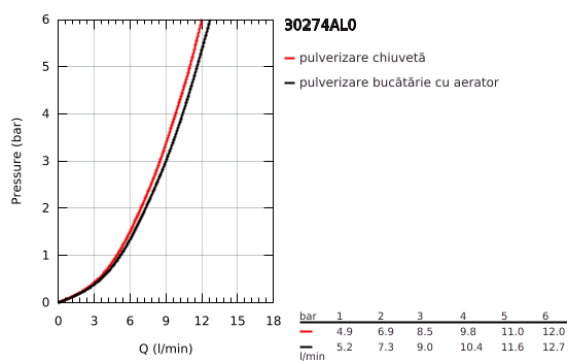

30 274 AL0 MINTA BATERIE SPĂLĂTOR CU MONOCOMANDĂ 1/2"

DESCRIEREA PRODUSULUI

- Colour: brushed hard graphite
- pipă tip L
- instalare pe o singură gaură
- finisaj GROHE LongLife
- cartuş ceramic de 46 mm cu GROHE SilkMove
- Pull-Out spout for greater flexibility
- limitator de debit
- duş dual
- revenirea automată la pulverizarea laminară
- material: metal
- limitator de debit reglabil
- pipă tubulară pivotantă, unghi de rotire pipă 360°
- valvă sens-unic integrată
- protecție împotriva refluxului
- racorduri flexibile de conectare la apă
- sistem rapid de instalare
- maximum flow rate (at 3 bar): 9 l/min
- presiunea minimă recomandată 1.0 bar

30 274 AL0 MINTA BATERIE SPĂLĂTOR CU MONOCOMANDĂ 1/2"

PIESE DE SCHIMB , iunie 2024 – now

- 1: Braț (Spare part-nr. 46015AL0)
- 2: capac (Spare part-nr. 46025AL0)
- 3: Cartuș (Spare part-nr. 46048000)
- 4: pară de duș (Spare part-nr. 46926AL0)
- 4.1: Filtru impuritati (Spare part-nr. 0676800M)
- 4.2: Ventil de reținere (Spare part-nr. 08565000)
- 4.3: Dispozitiv de îndreptare debit (Spare part-nr. 48275000)
- 5: Ansamblu de fixare a tijei nefiletate (Spare part-nr. 46345000)
- 6: Hose for sink mixer with pull-out dual spray or mousseur (Spare part-nr. 48293000)
- 7: Limitator de temperatură (Spare part-nr. 46375000)*