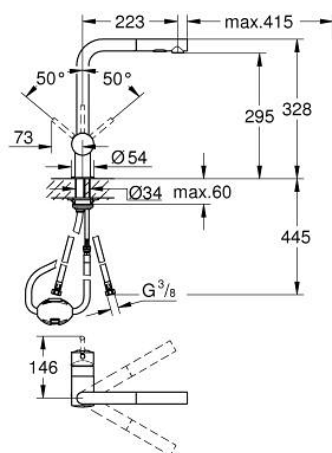

30 274 AL0 MINTA BATERIE SPĂLĂTOR CU MONOCOMANDĂ 1/2"

DESCRIEREA PRODUSULUI

- Colour: brushed hard graphite
- pipă tip L
- instalare pe o singură gaură
- finisaj GROHE LongLife
- cartuş ceramic de 46 mm cu GROHE SilkMove
- Pull-Out spout for greater flexibility
- limitator de debit
- duş dual
- revenirea automată la pulverizarea laminară
- material: metal
- limitator de debit reglabil
- pipă tubulară pivotantă, unghi de rotire pipă 360°
- valvă sens-unic integrată
- protecție împotriva refluxului
- racorduri flexibile de conectare la apă
- sistem rapid de instalare
- maximum flow rate (at 3 bar): 9 l/min
- presiunea minimă recomandată 1.0 bar

30 274 AL0 MINTA BATERIE SPĂLĂTOR CU MONOCOMANDĂ 1/2"

PIESE DE SCHIMB , iunie 2024 – now

- 1: Braț (Spare part-nr. 46015AL0)
- 2: capac (Spare part-nr. 46025AL0)
- 3: Cartuș (Spare part-nr. 46048000)
- 4: pară de duș (Spare part-nr. 46926AL0)
- 4.1: Filtru impuritati (Spare part-nr. 0676800M)
- 4.2: Ventil de reținere (Spare part-nr. 08565000)
- 4.3: Dispozitiv de îndreptare debit (Spare part-nr. 48275000)
- 5: Ansamblu de fixare a tijei nefiletate (Spare part-nr. 46345000)
- 6: Hose for sink mixer with pull-out dual spray or mousseur (Spare part-nr. 48293000)
- 7: Limitator de temperatură (Spare part-nr. 46375000)*