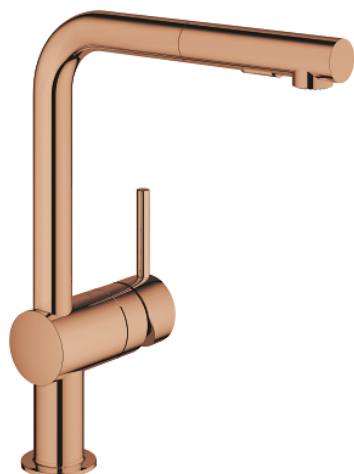

## 30 274 DA0 MINTA BATERIE SPĂLĂTOR CU MONOCOMANDĂ 1/2"

### DESCRIEREA PRODUSULUI

- Colour: warm sunset
- pipă tip L
- instalare pe o singură gaură
- finisaj GROHE LongLife
- cartuş ceramic de 46 mm cu GROHE SilkMove
- Pull-Out spout for greater flexibility
- limitator de debit
- duş dual
- revenirea automată la pulverizarea laminară
- material: metal
- limitator de debit reglabil
- pipă tubulară pivotantă, unghi de rotire pipă 360°
- valvă sens-unic integrată
- protecție împotriva refluxului
- racorduri flexibile de conectare la apă
- sistem rapid de instalare
- maximum flow rate (at 3 bar): 9 l/min
- presiunea minimă recomandată 1.0 bar