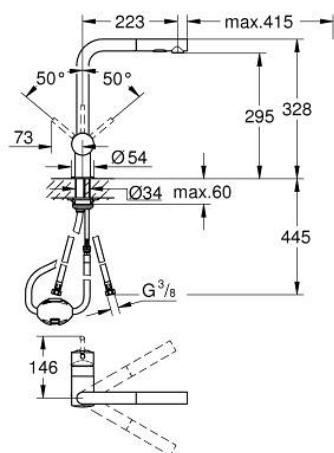

30 274 DL0 MINTA BATERIE SPĂLĂTOR CU MONOCOMANDĂ 1/2"

DESCRIEREA PRODUSULUI

- Colour: brushed warm sunset
- pipă tip L
- instalare pe o singură gaură
- finisaj GROHE LongLife
- cartuş ceramic de 46 mm cu GROHE SilkMove
- Pull-Out spout for greater flexibility
- limitator de debit
- duş dual
- revenirea automată la pulverizarea laminară
- material: metal
- limitator de debit reglabil
- pipă tubulară pivotantă, unghi de rotire pipă 360°
- valvă sens-unic integrată
- protecție împotriva refluxului
- racorduri flexibile de conectare la apă
- sistem rapid de instalare
- maximum flow rate (at 3 bar): 9 l/min
- presiunea minimă recomandată 1.0 bar