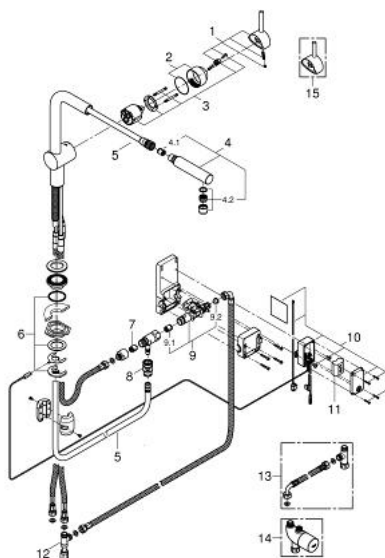

30 275 000 FLAIR TOUCH BATERIE SPĂLĂTOR ELECTRONICĂ CU MONOCOMANDĂ 1/2"

DESCRIEREA PRODUSULUI

- Colour: cromat
- instalare pe o singură gaură
- Touch: activation of cold water via skin contact
- alimentare cu acumulatori 6V litiu, tip CR-P2
- certificat CE
- indication of battery status by different impulses
- circuit automat de închidere
- valva solenoidă
- oprire automată de siguranță după 60 sec. (setare fabrică)
- protecție tip IP 44
- cartuș ceramic de 46 mm cu GROHE SilkMove
- suprafață GROHE LongLife
- pipă tip L
- limitator de debit reglabil
- pipă tubulară pivotantă, unghi de rotire pipă 360°
- Pull-Out spout for greater flexibility
- aerator extractibil cu duș
- revenire automată
- valvă sens-unic integrată
- racorduri flexibile de conectare la apă
- sistem rapid de instalare
- protecție împotriva refluxului
- optional:
 - upgrade for Touch function with mixed water:
 - Grotherm Micro 34 487 000
 - connection set 47 533 000

30 275 000 FLAIR TOUCH BATERIE SPĂLĂTOR ELECTRONICĂ CU MONOCOMANDĂ 1/2"

PIESE DE SCHIMB , iunie 2014 – now

- 1: Braț (Spare part-nr. 46015000)
- 2: capac (Spare part-nr. 46025000)
- 3: Cartuș (Spare part-nr. 46048000)
- 4: pară de duș (Spare part-nr. 46858000)
- 4.1: Ventil de reținere (Spare part-nr. 08565000)
- 4.2: Aerator (Spare part-nr. 13967000)
- 5: Furtun de duș (Spare part-nr. 46881000)
- 6: Ansamblu de fixare a tijeii nefiletate (Spare part-nr. 46345000)
- 7: Ventil de reținere (Spare part-nr. 08565000)
- 8: Cuplare rapidă (Spare part-nr. 46338000)
- 9: Ventil electromagnetic (Spare part-nr. 48213000)
- 9.1: Ventil de reținere (Spare part-nr. 08565000)
- 9.2: Filtru impuritati (Spare part-nr. 42395000)
- 10: Unitate de comandă (Spare part-nr. 48214000)
- 11: Baterie (Spare part-nr. 42886000)
- 12: Original WAS® piesă în T 3/8" (Spare part-nr. 41007000)
- 13: Set de legătură (Spare part-nr. 47533000)*
- 14: Protecție termică împotriva opăririi (Spare part-nr. 34487000)*
- 15: Braț (Spare part-nr. 40684000)*