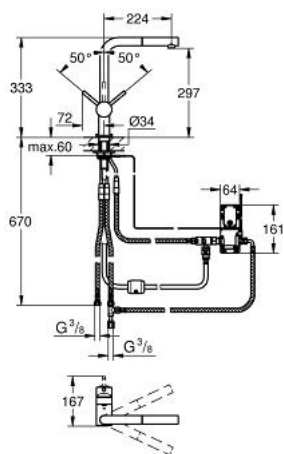

30 275 000 FLAIR TOUCH BATERIE SPĂLĂTOR ELECTRONICĂ CU MONOCOMANDĂ 1/2"

DESCRIEREA PRODUSULUI

- Colour: cromat
- instalare pe o singură gaură
- Touch: activation of cold water via skin contact
- alimentare cu acumulatori 6V litiu, tip CR-P2
- certificat CE
- indication of battery status by different impulses
- circuit automat de închidere
- valva solenoidă
- oprire automată de siguranță după 60 sec. (setare fabrică)
- protecție tip IP 44
- cartuș ceramic de 46 mm cu GROHE SilkMove
- suprafață GROHE LongLife
- pipă tip L
- limitator de debit reglabil
- pipă tubulară pivotantă, unghi de rotire pipă 360°
- Pull-Out spout for greater flexibility
- aerator extractibil cu duș
- revenire automată
- valvă sens-unic integrată
- racorduri flexibile de conectare la apă
- sistem rapid de instalare
- protecție împotriva refluxului
- optional:
 - upgrade for Touch function with mixed water:
 - Grotherm Micro 34 487 000
 - connection set 47 533 000

30 275 000 FLAIR TOUCH BATERIE SPĂLĂTOR ELECTRONICĂ CU MONOCOMANDĂ 1/2"

PIESE DE SCHIMB , iunie 2014 – now

- 1: Braț (Spare part-nr. 46015000)
- 2: capac (Spare part-nr. 46025000)
- 3: Cartuș (Spare part-nr. 46048000)
- 4: pară de duș (Spare part-nr. 46858000)
- 4.1: Ventil de reținere (Spare part-nr. 08565000)
- 4.2: Aerator (Spare part-nr. 13967000)
- 5: Furtun de duș (Spare part-nr. 46881000)
- 6: Ansamblu de fixare a tijeii nefiletate (Spare part-nr. 46345000)
- 7: Ventil de reținere (Spare part-nr. 08565000)
- 8: Cuplare rapidă (Spare part-nr. 46338000)
- 9: Ventil electromagnetic (Spare part-nr. 48213000)
- 9.1: Ventil de reținere (Spare part-nr. 08565000)
- 9.2: Filtru impuritati (Spare part-nr. 42395000)
- 10: Unitate de comandă (Spare part-nr. 48214000)
- 11: Baterie (Spare part-nr. 42886000)
- 12: Original WAS® piesă în T 3/8" (Spare part-nr. 41007000)
- 13: Set de legătură (Spare part-nr. 47533000)*
- 14: Protecție termică împotriva opăririi (Spare part-nr. 34487000)*
- 15: Braț (Spare part-nr. 40684000)*