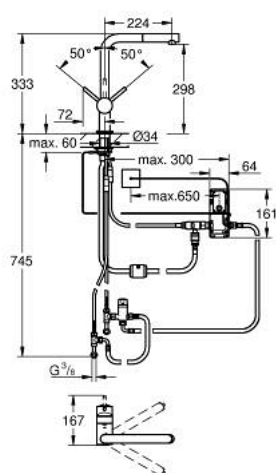

30 275 001 FLAIR TOUCH BATERIE SPĂLĂTOR ELECTRONICĂ CU MONOCOMANDĂ 1/2"

DESCRIEREA PRODUSULUI

- Colour: cromat
- pipă tip L
- Touch: pornirea apei prin contactul cu pielea
- alimentare cu acumulatori 6V litiu, tip CR-P2
- certificat CE
- valva solenoidă
- mixare cu valoare fixă
- oprire automată de siguranță după 60 sec. (setare fabrică)
- protecție tip IP 44
- cartuș ceramic de 46 mm cu GROHE SilkMove
- limitator de debit reglabil
- pipă tubulară pivotantă, unghi de rotire pipă 360°
- revenire automată la aerator
- racorduri flexibile de conectare la apă
- sistem rapid de instalare
- protecție împotriva refluxului
- finisaj GROHE LongLife
- Pull-Out spout for greater flexibility
- aerator extractibil cu duș
- instalare pe o singură gaură

30 275 001 FLAIR TOUCH BATERIE SPĂLĂTOR ELECTRONICĂ CU MONOCOMANDĂ 1/2"

PIESE DE SCHIMB , iunie 2024 – now

- 1: Braț (Spare part-nr. 46015000)
- 2: capac (Spare part-nr. 46025000)
- 3: Cartuș (Spare part-nr. 46048000)
- 4: pară de duș (Spare part-nr. 46858000)
- 4.1: Ventil de reținere (Spare part-nr. 08565000)
- 4.2: Aerator (Spare part-nr. 13967000)
- 5: Hose for sink mixer with pull-out dual spray or mousseur (Spare part-nr. 48293000)
- 6: Ansamblu de fixare a tijei nefiletate (Spare part-nr. 46345000)
- 7: Ventil de reținere (Spare part-nr. 08565000)
- 8: Ventil electromagnetic (Spare part-nr. 48213000)
- 8.1: Ventil de reținere (Spare part-nr. 08565000)
- 8.2: Filtru impuritati (Spare part-nr. 42395000)
- 9: Unitate de comandă (Spare part-nr. 48214000)
- 10: Baterie (Spare part-nr. 42886000)
- 11: Cuplare rapidă (Spare part-nr. 46338000)
- 12: placă de susținere (Spare part-nr. 05334000)