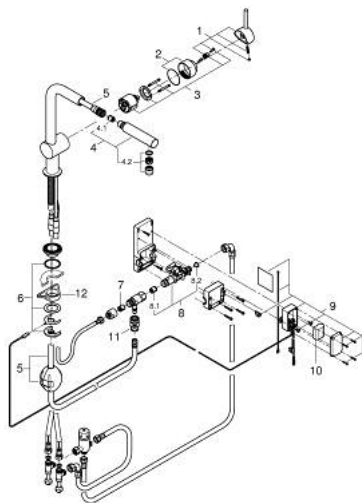

30 275 001 FLAIR TOUCH BATERIE SPĂLĂTOR ELECTRONICĂ CU MONOCOMANDĂ 1/2"

DESCRIEREA PRODUSULUI

- Colour: cromat
- pipă tip L
- Touch: pornirea apei prin contactul cu pielea
- alimentare cu acumulatori 6V litiu, tip CR-P2
- certificat CE
- valva solenoidă
- mixare cu valoare fixă
- oprire automată de siguranță după 60 sec. (setare fabrică)
- protecție tip IP 44
- cartuș ceramic de 46 mm cu GROHE SilkMove
- limitator de debit reglabil
- pipă tubulară pivotantă, unghi de rotire pipă 360°
- revenire automată la aerator
- racorduri flexibile de conectare la apă
- sistem rapid de instalare
- protecție împotriva refluxului
- finisaj GROHE LongLife
- Pull-Out spout for greater flexibility
- aerator extractibil cu duș
- instalare pe o singură gaură

30 275 001 FLAIR TOUCH BATERIE SPĂLĂTOR ELECTRONICĂ CU MONOCOMANDĂ 1/2"

PIESE DE SCHIMB , iunie 2024 – now

- 1: Braț (Spare part-nr. 46015000)
- 2: capac (Spare part-nr. 46025000)
- 3: Cartuș (Spare part-nr. 46048000)
- 4: pară de duș (Spare part-nr. 46858000)
- 4.1: Ventil de reținere (Spare part-nr. 08565000)
- 4.2: Aerator (Spare part-nr. 13967000)
- 5: Hose for sink mixer with pull-out dual spray or mousseur (Spare part-nr. 48293000)
- 6: Ansamblu de fixare a tijei nefiletate (Spare part-nr. 46345000)
- 7: Ventil de reținere (Spare part-nr. 08565000)
- 8: Ventil electromagnetic (Spare part-nr. 48213000)
- 8.1: Ventil de reținere (Spare part-nr. 08565000)
- 8.2: Filtru impuritati (Spare part-nr. 42395000)
- 9: Unitate de comandă (Spare part-nr. 48214000)
- 10: Baterie (Spare part-nr. 42886000)
- 11: Cuplare rapidă (Spare part-nr. 46338000)
- 12: placă de susținere (Spare part-nr. 05334000)