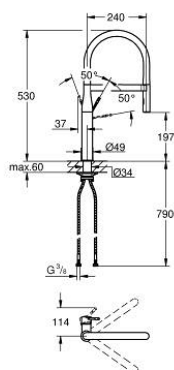

30 294 000 ESSENCE BATERIE SPĂLĂTOR CU MONOCOMANDĂ 1/2"

DESCRIEREA PRODUSULUI

- Colour: cromat
- instalare pe o singură gaură
- suprafață GROHE LongLife
- cartuș ceramic de 28 mm cu GROHE SilkMove
- limitator de debit
- cu limitator de temperatură integrat
- pulverizare profesională
- cu furtun din santopren de bucătărie GROHFlexx flexibil, igienic
- divertor: pulverizare laminară/jet duș SpeedClean
- revenirea automată la pulverizarea laminară
- pulverizator metalic
- MagneticDocking andocarea magnetică garantează retragerea și andocarea ușoară a pipei în poziția inițială
- țeavă de scurgere pivotanta
- unghi de pivotare de 360°
- protecție împotriva refluxului
- racorduri flexibile de conectare la apă
-

30 294 000 ESSENCE BATERIE SPĂLĂTOR CU MONOCOMANDĂ 1/2"

PIESE DE SCHIMB , aprilie 2015 – now

- 1: Braț (Spare part-nr. 46927000)
- 2: Cartuș (Spare part-nr. 46963000)
- 3: pară de duș (Spare part-nr. 46965000)
- 3.1: Dispozitiv de îndreptare debit (Spare part-nr. 48347000)
- 4: Furtun de duș (Spare part-nr. 46964KK0)
- 5: Ventil de reținere (Spare part-nr. 08565000)
- 6: Filtru impuritati (Spare part-nr. 0676800M)
- 7: placă de susținere (Spare part-nr. 05334000)
- 8: Ansamblu de fixare a tijei nefiletate (Spare part-nr. 48384000)