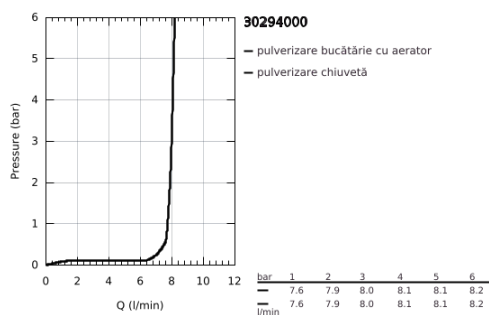

30 294 000 ESSENCE BATERIE SPĂLĂTOR CU MONOCOMANDĂ 1/2"

DESCRIEREA PRODUSULUI

- Colour: cromat
- instalare pe o singură gaură
- suprafață GROHE LongLife
- cartuș ceramic de 28 mm cu GROHE SilkMove
- limitator de debit
- cu limitator de temperatură integrat
- pulverizare profesională
- cu furtun din santopren de bucătărie GROHFlexx flexibil, igienic
- divertor: pulverizare laminară/jet duș SpeedClean
- revenirea automată la pulverizarea laminară
- pulverizator metalic
- MagneticDocking andocarea magnetică garantează retragerea și andocarea ușoară a pipei în poziția inițială
- țeavă de scurgere pivotanta
- unghi de pivotare de 360°
- protecție împotriva refluxului
- racorduri flexibile de conectare la apă
-

30 294 000 ESSENCE BATERIE SPĂLĂTOR CU MONOCOMANDĂ 1/2"

PIESE DE SCHIMB , aprilie 2015 – now

- 1: Braț (Spare part-nr. 46927000)
- 2: Cartuș (Spare part-nr. 46963000)
- 3: pară de duș (Spare part-nr. 46965000)
- 3.1: Dispozitiv de îndreptare debit (Spare part-nr. 48347000)
- 4: Furtun de duș (Spare part-nr. 46964KK0)
- 5: Ventil de reținere (Spare part-nr. 08565000)
- 6: Filtru impuritati (Spare part-nr. 0676800M)
- 7: placă de susținere (Spare part-nr. 05334000)
- 8: Ansamblu de fixare a tijei nefiletate (Spare part-nr. 48384000)