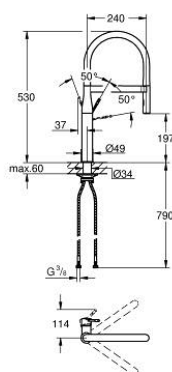

30 294 A00 ESSENCE BATERIE SPĂLĂTOR CU MONOCOMANDĂ 1/2"

DESCRIEREA PRODUSULUI

- Colour: hard graphite
- instalare pe o singură gaură
- finisaj GROHE LongLife
- cartuş ceramic de 28 mm cu GROHE SilkMove
- limitator de debit
- cu limitator de temperatură integrat
- pulverizare profesională
- cu furtun din santopren de bucătărie GROHFlexx flexibil, igienic
- divertor: pulverizare laminară/jet duş SpeedClean
- revenirea automată la pulverizarea laminară
- pulverizator metalic
- MagneticDocking andocarea magnetică garantează retragerea și andocarea ușoară a pipei în poziția inițială
- țeavă de scurgere pivotanta
- unghi de pivotare de 360°
- protecție împotriva refluxului
- racorduri flexibile de conectare la apă
-
- maximum flow rate (at 3 bar): 8 l/min